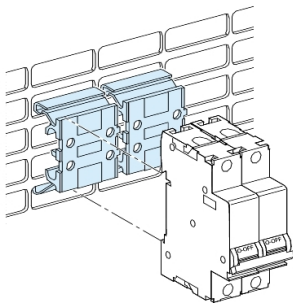

Fiche technique du produit

Spécifications

PrismaSeT G - Réhausse Pratic pour rail et platine perforée - lot de 5

LVS04224

Statut commercial: Commercialisé

Principales

Gamme	PrismaSeT
Gamme de produit	PrismaSeT P PrismaSeT G
Type de produit ou équipement	Élévateurs pratiques
Catégorie d'accessoire / de pièce détachée	Accessoire d'installation
Compatibilité de gamme	PrismaSeT PrismaSeT G rail PrismaSeT PrismaSeT P cellule

Complémentaires

Mode d'installation	Par clips
Support de montage	Platine de montage perforée Montants fonctionnels
Description d'installation	Armoire au sol - largeur 600 mm Coffret mural - largeur 600 mm Cellule
Quantité par lot	Lot de 5
Largeur	27 mm
Couleur	Blanc (RAL 9001)
Poids du produit	0,03 kg