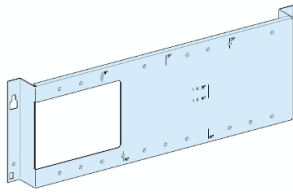

Fiche technique du produit

Spécifications

PrismaSeT G - Platine NSX250/Vigi-vertical-fixe-Cde rotat.-L600-RAL9003

LVS03041

Statut commercial: Commercialisé

Principales

Gamme	PrismaSeT
Gamme de produit	PrismaSeT G
Type de produit ou équipement	Platine de montage
Catégorie d'accessoire / de pièce détachée	Accessoire d'installation
Compatibilité de gamme	PrismaSeT PrismaSeT G enveloppe
Description d'installation	Armoire au sol - largeur 600 mm Coffret mural - largeur 600 mm
Appareil installé	EasyPact : fixe CVS100...160 sans protection différentielle - contrôle : poignée rotative frontale directe - vertical installation EasyPact : fixe CVS250 sans protection différentielle - contrôle : poignée rotative frontale directe - vertical installation ComPacT : fixe NSX100...160 sans protection différentielle - contrôle : poignée rotative frontale directe - vertical installation ComPacT : fixe NSX250 sans protection différentielle - contrôle : poignée rotative frontale directe - vertical installation EasyPact : fixe CVS100...160 avec protection différentielle - contrôle : poignée rotative frontale directe - vertical installation EasyPact : fixe CVS250 avec protection différentielle - contrôle : poignée rotative frontale directe - vertical installation ComPacT : fixe NSX100...160 avec protection différentielle - contrôle : poignée rotative frontale directe - vertical installation ComPacT : fixe NSX250 avec protection différentielle - contrôle : poignée rotative frontale directe - vertical installation
Description des pôles	4 x3P: fixe CVS100...160 vertical installation 3 x4P: fixe CVS100...160 vertical installation 4 x3P: fixe CVS250 vertical installation 3 x4P: fixe CVS250 vertical installation 4 x3P: fixe NSX100...160 vertical installation 3 x4P: fixe NSX100...160 vertical installation 4 x3P: fixe NSX250 vertical installation 3 x4P: fixe NSX250 vertical installation
Condition d'utilisation du serre-câble	Nécessite une plaque supplémentaire (1m de haut) lorsque l'installation de l'appareil est en vertical