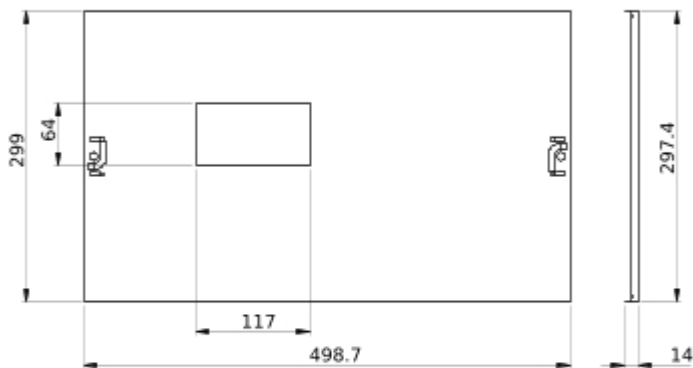

Complémentaires

Description du coffret/armoire	Armoire + gaine - largeur 600 + 300 mm Coffret mural + gaine - largeur 600 + 300 mm
Position du raccordement	Connexion directe
Nombre de modules verticaux (50 mm)	6
Normes	CEI 61439-1 CEI 61439-2
Certifications du produit	ASTA
Matière	Acier
Traitement de protection	Électrophorèse et poudre d'époxy-polyester polymérisée à chaud
Finition de la surface	Mat Texturé
Couleur	Blanc (RAL 9003)
Largeur	500 mm
Hauteur	300 mm

Environnement

Degré de protection IP	IP30
-------------------------------	------

Emballage

Type d'emballage 1	PCE
---------------------------	-----

Nombre d'unité par paquet	1
Hauteur de l'emballage 1	3,000 cm
Largeur de l'emballage 1	31,500 cm
Longueur de l'emballage 1	51,500 cm
Poids de l'emballage (Kg)	1,158 kg
Type d'emballage 2	BB1
Nb produits dans l'emballage 2	10
Hauteur de l'emballage 2	17,000 cm
Largeur de l'emballage 2	33,000 cm
Longueur de l'emballage 2	53,000 cm
Poids de l'emballage 2	11,980 kg
Type d'emballage 3	P12
Nb produits dans l'emballage 3	180
Hauteur de l'emballage 3	77,000 cm
Largeur de l'emballage 3	80,000 cm
Longueur de l'emballage 3	120,000 cm
Poids de l'emballage 3	222,440 kg

Use Again

Réemballer et réuser

Profil de circularité

Pas d'opérations particulières de recyclage requises

Reprise

Non

Technical Illustration

Dimensions

- All dimensions are approximate and are in r
- Also see technical documentation.