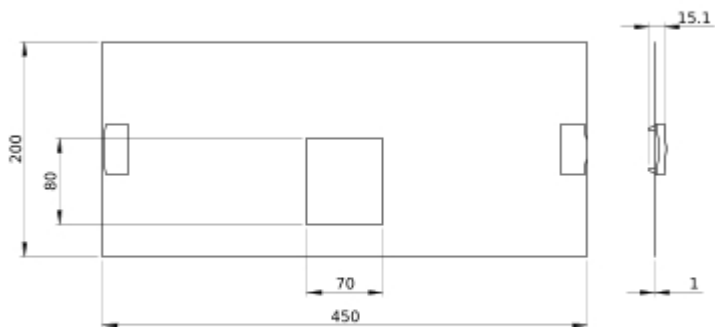

Complémentaires

Description du coffret/armoire	Armoire au sol - largeur 600 mm Coffret mural - largeur 600 mm Coffret Pack - largeur 600 mm Armoire + gaine - largeur 600 + 300 mm Coffret mural + gaine - largeur 600 + 300 mm
Position du raccordement	Connexion directe
Nombre de modules verticaux (50 mm)	4
Normes	CEI 61439-1 CEI 61439-2
Certifications du produit	ASTA
Couleur	Blanc (RAL 9003)
Hauteur	200 mm
Poids du produit	0,84 kg
Quantité par lot	Lot de 1

Use Again

Réemballer et réusiner

Profil de circularité

Pas d'opérations particulières de recyclage requises

Reprise

Non

Technical Illustration

Dimensions

- All dimensions are approximate and are in
- Also see technical documentation.