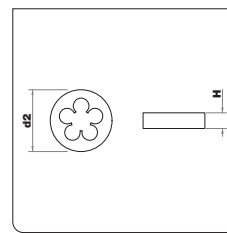

**PORTE FILIÈRE. CORPS ET
MANCHE ACIER.**

**DRAADSNIJKUSSENHOUDER, VOL-
LEDIG IN STAAL.**

**SCHNEIDEISENHALTER. KÖRPER
UND HANDGRIFF AUS STAHL.**

Filetage manuel. Robustesse, durée de
vie.

Draadsnijkkussens manueel. Robuust en
duurzaam.

Hand - Gewindeschneiden. Robustheit,
lange Lebensdauer.

1110041	EAN	d2	TIV.	H	QTY PCB	
11100410254	3221910554309	25,4	-	-	1	1
11100410381	3221910554316	38,1	-	-	1	1
11100410508	3221910554347	50,8	-	-	1	1
11100410635	3221910554354	63,5	-	-	1	1
11100410205	3221910554477	20	-	5	-	1 1
11100410207	3221910554491	20	-	7	-	1 1
11100410259	3221910554514	25	-	9	-	1 1
11100413011	3221910554583	30	-	11	-	1 1
11100413810	3221910554590	38	-	10	-	1 1
11100413814	3221910554606	38	-	14	-	1 1
11100414514	3221910554613	45	-	14	-	1 1
11100414518	3221910554620	45	-	18	-	1 1
11100415516	3221910554637	55	-	16	-	1 1
11100415522	3221910554644	55	-	22	-	1 1
11100416518	3221910554651	65	-	18	-	1 1
11100416525	3221910554668	65	-	25	-	1 1