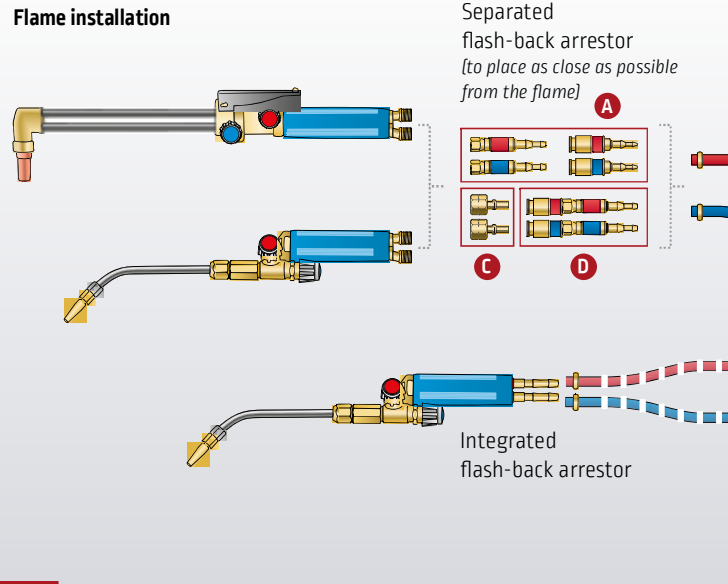

Recommendations for use

Flame installation