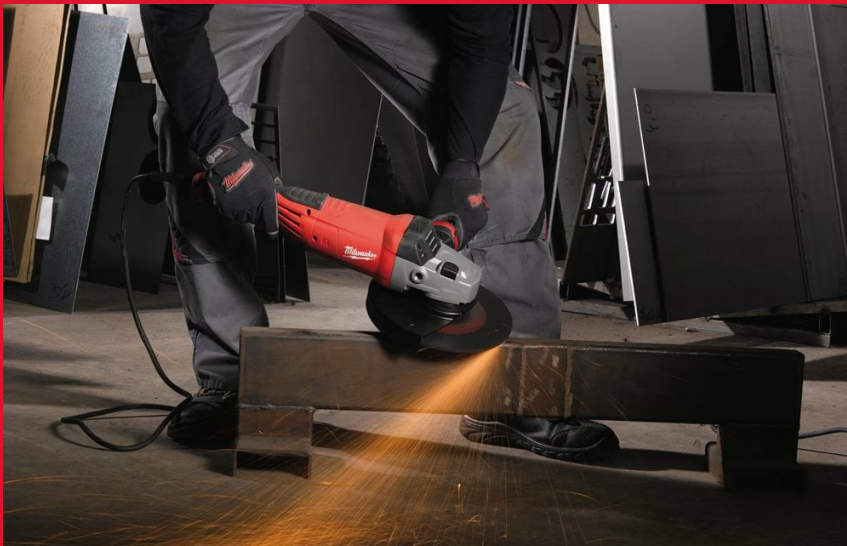

AGVK 24-230 EK DMS

MEULEUSE 2400 W AVEC AVS ET DÉBRAYAGE DE SÉCURITÉ

- Moteur ultra-puissant de 2400 W et endurant pour les travaux en continu
- Démarrage progressif, vitesse constante et protection antidémarrage après coupure de courant.
- Moteur PROTECTOR bobinage renforcé, blindage nylon, ventilation renforcée, protection renforcée contre les poussières.
- Protection contre les surcharges
- Carter de protection indéformable et réglable rapidement sans outil
- Design compact est de 485 mm avec un poids de 5.4 kg pour facilité et maximiser le confort lors des applications
- Poignée antivibration et revêtement bi-matière pour plus de confort dans les applications et moins de vibrations
- Carter de sécurité facilement ajustable pour une meilleure protection
- Moteurs facilement accessible pour un changement rapide des charbons
- Câble 4 m

Vitesse à vide (tr/min)	6600
disque (mm)	230
Poids (kg)	5.4
Frein	Non
Type de bouton	Interrupteur Homme Mort
Écrou FIXTEC™	Non
Réf	4933451414