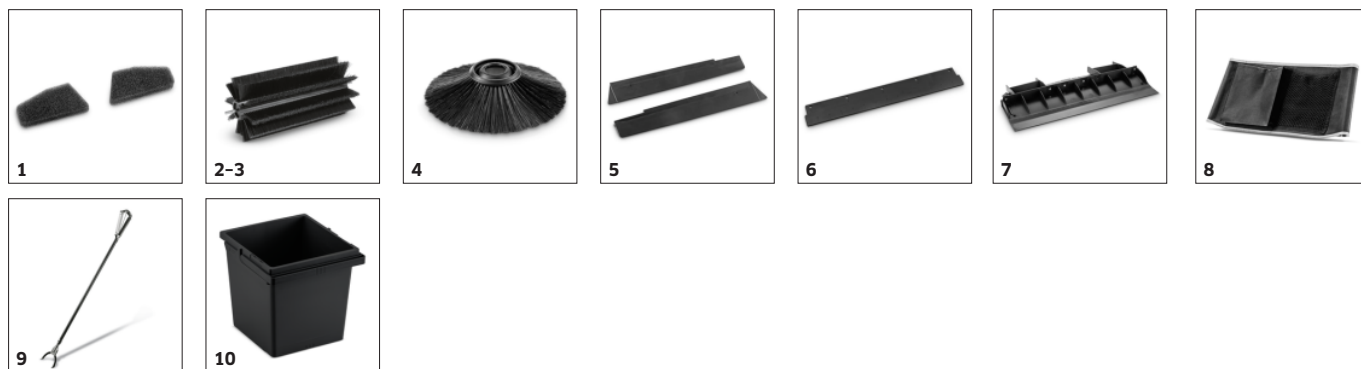

Brosse principale et brosses latéraux toujours réglables

Filtre pour poussières

- Le système de filtrage est facilement accessible pour un remplacement rapide et facile

Système Home Base

ACCESSOIRES POUR KM 70/20 C 1.517-130.0