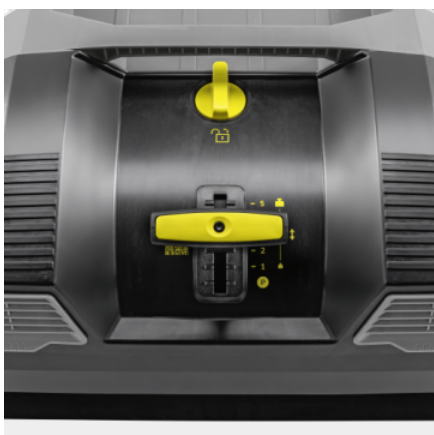

KM 70/20 C

Balayage sans poussières à l'intérieur comme à l'extérieur : la balayeuse mécanique KM 70/20 C offre d'excellents résultats de nettoyage grâce à un filtre à poussières, au rouleau-balai et à son balai latéral.

Référence

1.517-130.0

- Entraînement du balai central par les deux roues
- Guidon réglable trois positions
- Brosse principale et brosses latéraux toujours réglables

Caractéristiques techniques

Code EAN		4054278809403
Type d'entraînement		manuel
Rendement surfacique max.	m ² /h	2800
Largeur de travail	mm	480
Largeur de travail avec un balai latéral	mm	700
Volume brut/net du conteneur	l	45 / 20
Poids (avec accessoires)	kg	21
Poids de l'emballage	kg	26,4

Équipement

Filtre à poussières fines	■
Entraînement balayage manuel	■
Balai principal réglable	■
Timon rabattable	■
Balayage par poussée	■
Utilisation en extérieur	■
Utilisation en intérieur	■

■ Standard.