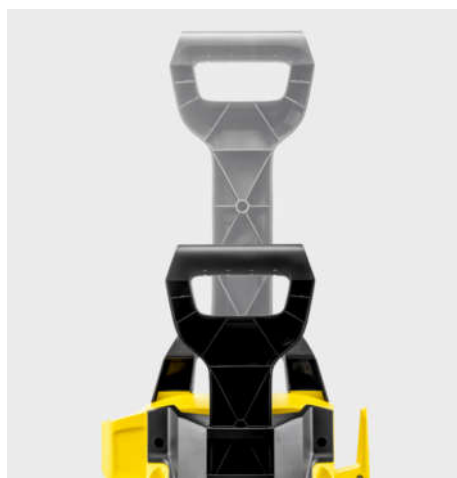

Poignée télescopique réglable en hauteur

Permet de tirer l'appareil à une hauteur confortable. Complètement rétractable pour un rangement optimal.

Flexible d'aspiration intégré

- Pour une application rapide, pratique et confortable des détergents à l'aide d'un nettoyeur haute pression.
- Facile d'utilisation. Flexible d'aspiration pour l'utilisation de détergents.