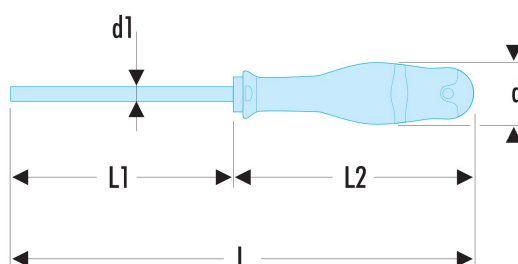

ATD - Tournevis Protwist® pour vis cruciformes Pozidriv®, lames rondes

Description

- Traitement thermique en ligne : + 50% de durée de vie et + 100% de résistance
- Manche PROTWIST® en Soft Grip pour plus de confort et toujours résistant aux produits chimiques
- Traitement « tricoating » de la lame (zincnickelchrome) : 4 fois plus de résistance à la corrosion
- Ergonomie optimisée du manche : + 10% de couple
- Marquage laser : pour une meilleure résistance à l'usure
- Usinage des empreintes par commande numérique : meilleure adaptation de la vis en augmentant le transfert de couple et en réduisant l'usure

Normes & certifications : ISO 8764-1, ISO 8764-2

Période de garantie : Garantie à vie de l'outil (échange)

Dessin technique

		D1 (mm)	L1 (mm)	L2 (mm)	L (mm)
ATD0X75	[ATD0X75] Tournevis PROTWIST®, lame ronde pour vis cruciformes Pozidriv®, 0 x 75 mm	3.00	75.00	103.00	178.00
ATD0X75PB	[ATD0X75PB] Tournevis PROTWIST®, lame ronde pour vis cruciformes Pozidriv®, 0 x 75 mm	3.00	75.00	103.00	178.00