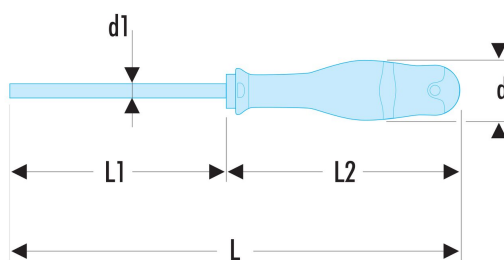

### Description

- Conforme aux spécifications Torx®
- Traitement thermique en ligne : + 100% de durée de vie et + 100% de résistance
- Manche PROTWIST® en Soft Grip pour plus de confort et toujours résistant aux produits chimiques
- Traitement « tricoating » de la lame (zincnickelchrome) : 4 fois plus de résistance à la corrosion
- Ergonomie optimisée du manche : + 10% de couple
- Marquage laser : pour une meilleure résistance à l'usure
- Usinage des empreintes par commande numérique : meilleure adaptation de la vis en augmentant le transfert de couple et en réduisant l'usure

### Dessin technique

		A (mm)	D1 (mm)	L1 (mm)	L2 (mm)	L (mm)
ATX6X50	[ATX6X50] Tournevis PROTWIST® pour vis TORX®, 6 x 50 mm	1.65	2.50	50.00	94.00	144.00
ATX7X50	[ATX7X50] Tournevis PROTWIST® pour vis TORX®, 7 x 50 mm	1.97	2.50	50.00	94.00	144.00