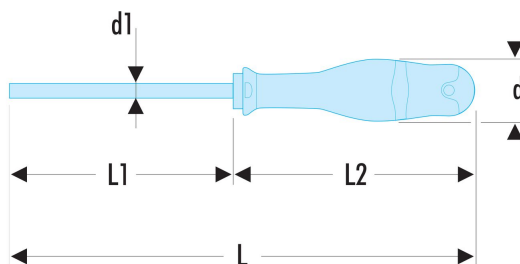

ATP - Tournevis Protwist® pour vis cruciformes Phillips®

Description

- Lame extralongue jusqu'à 400 mm pour accès difficiles et éloignés
- Traitement thermique en ligne : + 50% de durée de vie et + 100% de résistance
- Manche PROTWIST® en Soft Grip pour plus de confort et toujours résistant aux produits chimiques
- Traitement « tricoating » de la lame (zincnickelchrome) : 4 fois plus de résistance à la corrosion
- Ergonomie optimisée du manche : + 10% de couple
- Marquage laser : pour une meilleure résistance à l'usure
- Usinage des empreintes par commande numérique : meilleure adaptation de la vis en augmentant le transfert de couple et en réduisant l'usure

Normes & certifications : ISO 8764-1, ISO 8764-2

Période de garantie : Garantie à vie de l'outil (échange)

Dessin technique

		D1 (mm)	L1 (mm)	L2 (mm)	L (mm)
ATP0X75	[ATP0X75] Tournevis PROTWIST® pour vis cruciformes Phillips®, 0 x 75 mm	3.00	75.00	103.00	178.00
ATP0X75PB	[ATP0X75PB] Tournevis PROTWIST® pour vis cruciformes Phillips®, 0 x 75 mm	3.00	75.00	103.00	178.00