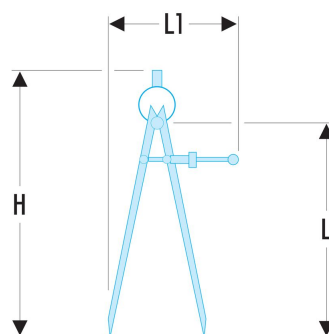

DELA.1901 - Compas à pointes sèches

Description

- DELA1901 Compas à pointes sèches

Période de garantie : Ce produit bénéficie de la garantie légale

Dessin technique

DELA.1901.05 [DELA.1901.05] Compas à pointe sèche, 195 mm

DELA.1901.07 [DELA.1901.07] Compas à pointe sèche, 245 mm

DELA.1901.08 [DELA.1901.08] Compas à pointe sèche, 300 mm