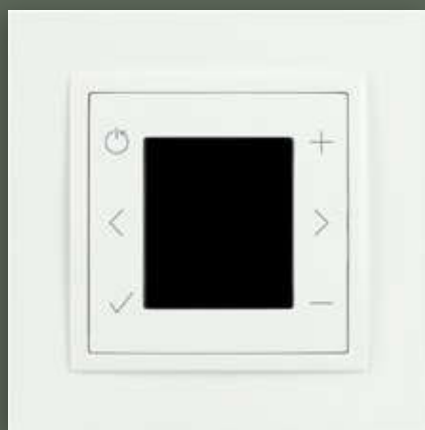

mec21

jazz+

LOGUS90
Commande FM et Bluetooth avec Display

APOLO5000
Commande FM

finitions

LOGUS90

standard / aquarella

réf.

BR Blanc	90910 TBR
MF Ivoire	90910 TMF
GE Glace	90910 TGE
PE Perle	90910 TPE
AL Alumine	90910 TAL
IS Gris	90910 TIS
PM Noir Mat	90910 TPM
DU Doré	90910 TDU

animato

réf.

BB Blanc / Blanc	90910 TBB
MM Ivoire / Ivoire	90910 TMM
EE Glace / Glace	90910 TEE
PP Perle / Perle	90910 TPP
RG Jaune / Glace	90910 TRG
DG Vert / Glace	90910 TDG
ZG Bleu / Glace	90910 TZG
JG Orange / Glace	90910 TJG
VG Rouge / Glace	90910 TVG
TS Orange Intense / Gris	90910 TTS
BS Rouge Intense / Gris	90910 TBS
AA Alumine / Alumine	90910 TAA
AS Alumine / Gris	90910 TAS
SS Gris / Gris	90910 TSS
PG Noir Mat / Glace	90910 TPG
PA Noir Mat / Alumine	90910 TPA
PS Noir Mat / Gris	90910 TPS
RR Noir Mat / Noir Mat	90910 TRR
UG Doré / Glace	90910 TUG
DU Doré / Doré	90910 TUU