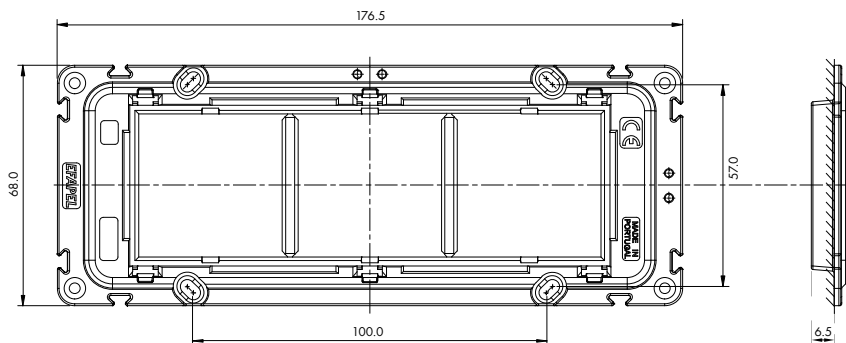

6 MODULES

RÉF. 41918 T (BASE, AQUARELLA, LYRA, LIGNA, ET METALLUM)