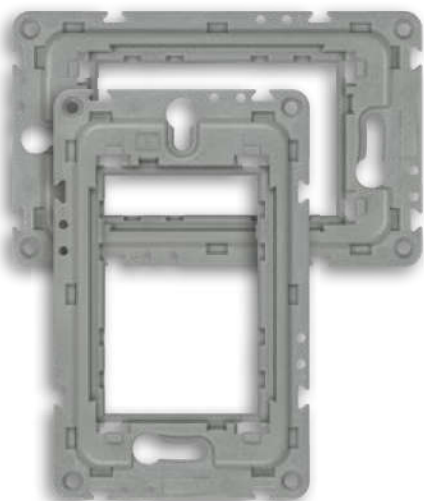

CARACTÉRISTIQUES

Les différentes plaques et leurs différents matériaux offrent aux gammes les plus distinctes de la Série LATINA une touche spéciale sans perdre leur équilibre, leur personnalité et leur simplicité. Un détail marque la différence dans la décoration.

ADAPTATEUR POUR APPAREIL À ENCASTER