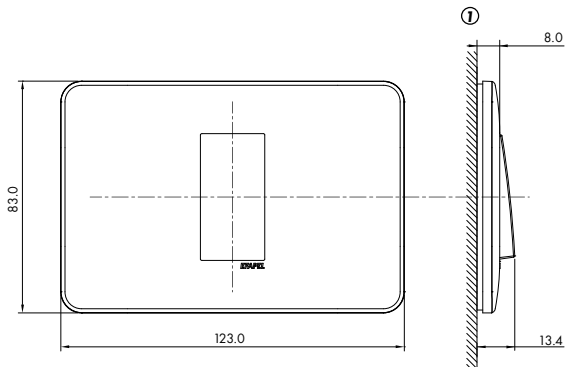

PLAQUES MATRICE ITALIENNE - DIMENSIONS (mm)

1 MODULE

RÉF. 41913 T (010) - ① BASE - AQUARELLA

3 MODULES

RÉF. 41916 T - ① BASE - AQUARELLA | ② LYRA, LIGNA, METALLUM

2 MODULES

RÉF. 41914 T - ① BASE - AQUARELLA