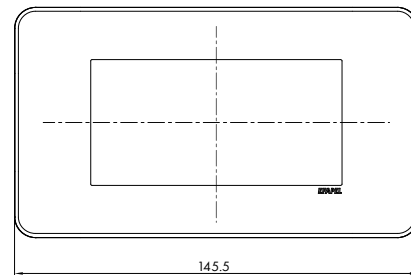

4 MODULES

RÉF. 41917 T - ① BASE - AQUARELLA | ② LYRA, LIGNA, METALLUM