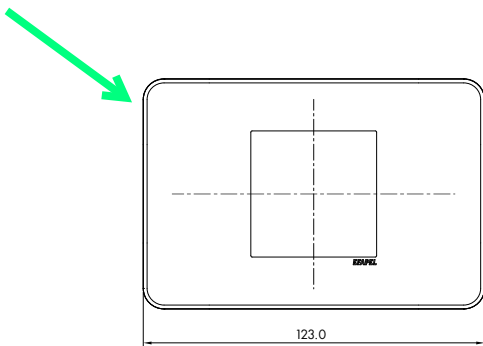

PLAQUES MATRICE ITALIENNE - DIMENSIONS (mm)

1 MODULE

RÉF. 41913 T (010) - ① BASE - AQUARELLA

3 MODULES

RÉF. 41916 T - ① BASE - AQUARELLA | ② LYRA, LIGNA, METALLUM

2 MODULES

RÉF. 41914 T - ① BASE - AQUARELLA