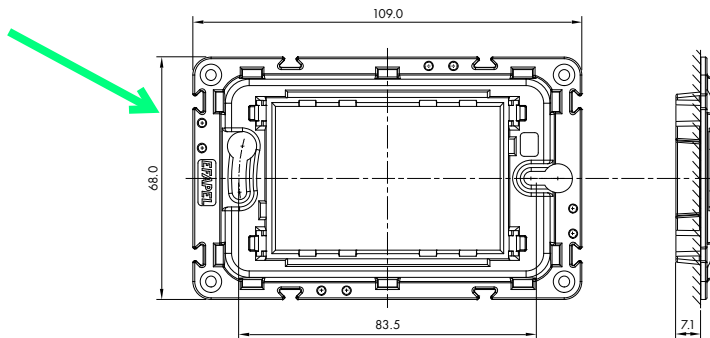

ADAPTATEURS DE FIXATION À ENCASTER MATRICE ITALIENNE - DIMENSIONS (mm)

3 MODULES

RÉF. 41913 T (010) / 41914 T / 41915 T (101) / 41916 T (BASE, AQUARELLA, LYRA, LIGNA, METALLUM, CROMA ET CRYSTAL)