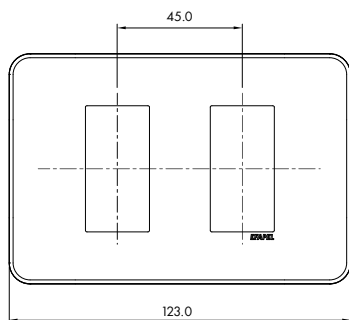

2 MODULES

RÉF. 41915 T (101) - ① BASE - AQUARELLA