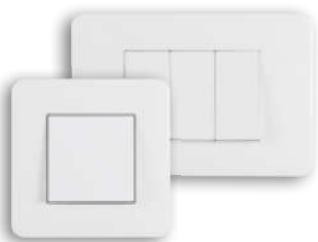

BASE

BR
Blanc