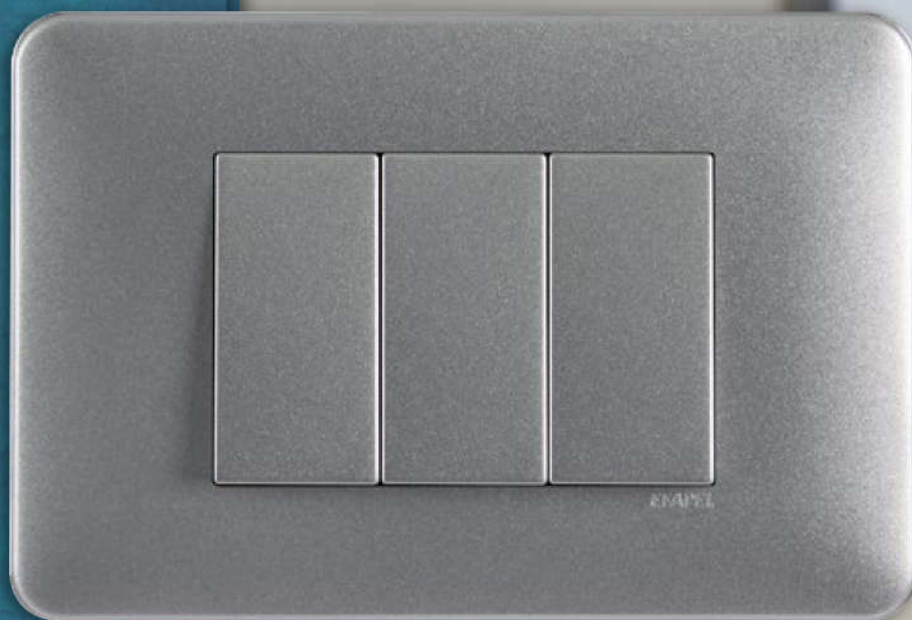

# MATRICE ITALIENNE

*Installations de type Italien*

LATINA

MATRICE ITALIENNE 

”Le détail de votre décoration.”

EFAPEL

## CARACTÉRISTIQUES

---

Les différentes plaques et leurs différents matériaux offrent aux gammes les plus distinctes de la Série LATINA une touche spéciale sans perdre leur équilibre, leur personnalité et leur simplicité. Un détail marque la différence dans la décoration.