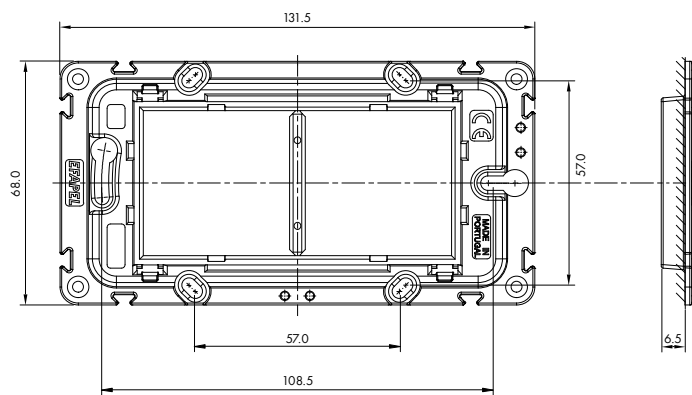

4 MODULES

RÉF. 41917 T (BASE, AQUARELLA, LYRA, LIGNA, METALLUM ET CROMA)