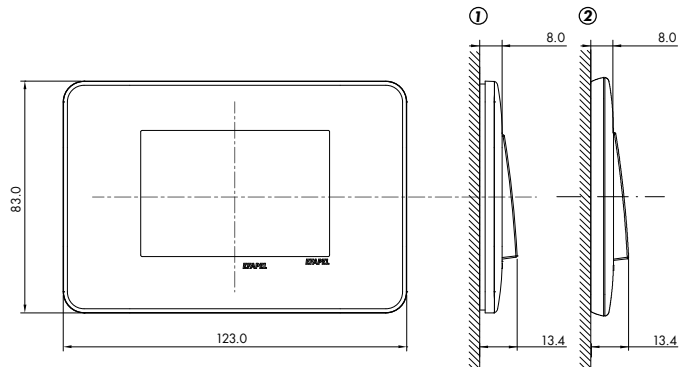

PLAQUES MATRICE ITALIENNE - DIMENSIONS (mm)

1 MODULE

RÉF. 41913 T (010) - ① BASE - AQUARELLA

3 MODULES

RÉF. 41916 T - ① BASE - AQUARELLA | ② LYRA, LIGNA, METALLUM

2 MODULES

RÉF. 41914 T - ① BASE - AQUARELLA