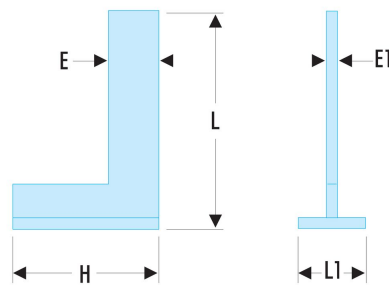

# DELA.1257 - Équerres simples à chapeau, Classe II

## Description

- Chapeau rapporté vissé
- Appui parfait talon et face

Normes & certifications : DIN 875, NF E 11-103

Période de garantie : Ce produit bénéficie de la garantie légale

## Dessin technique

		E1 (mm)	E (mm)	H (mm)	L1 (mm)	L (mm)
DELA.1257.02	[DELA.1257.02] Équerre simple à chapeau, classe II, 100 x 70 mm	5.00	20.00	70.00	20.00	100.00
DELA.1257.04	[DELA.1257.04] Équerre simple à chapeau, classe II, 150 x 100 mm	5.00	20.00	100.00	20.00	150.00

		E1 (mm)	E (mm)	H (mm)	L1 (mm)	L (mm)
DELA.1257.06	[DELA.1257.06] Équerre simple à chapeau, classe II, 200 x 130 mm	7.00	30.00	130.00	30.00	200.00
DELA.1257.07	[DELA.1257.07] Équerre simple à chapeau, classe II, 250 x 165 mm	7.00	30.00	165.00	30.00	250.00
DELA.1257.08	[DELA.1257.08] Équerre simple à chapeau, classe II, 300 x 200 mm	8.00	40.00	200.00	40.00	300.00
DELA.1257.10	[DELA.1257.10] Équerre simple à chapeau, classe II, 500 x 330 mm	7.00	40.00	330.00	40.00	500.00