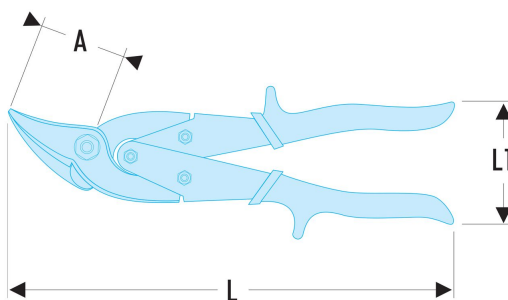

985 - Cisailles type aviation

Description

- La démultiplication des lames permet les travaux de longue durée sans efforts
- Démultiplication et écartement des becs par ressort encastré
- Légère denture sur les tranchants pour éviter les risques de glissement de la tôle
- Lames en chrome molybdène forgées
- Poignées bimatière ergonomiques avec revêtement antidérapant
- Code couleur normalisé suivant le sens de la coupe :
- Rouge : coupe à gauche (Réf 985LE)
- Vert : coupe à droite (Réf 985RI)
- Jaune : coupe droite (Réf 985ST)

Normes & certifications : ASME B107.500

Période de garantie : Ce produit bénéficie de la garantie à vie

Dessin technique

		A (mm)	L1 (mm)	L (mm)
985.LE	[985.LE] Cisaille aviation gauche 24cm	55.00	60 - 150	255.00
985.RI	[985.RI] Cisaille aviation droite 24cm	55.00	60 - 150	255.00
985.ST	[985.ST] Cisaille aviation bichant 25cm	55.00	65 - 165	255.00