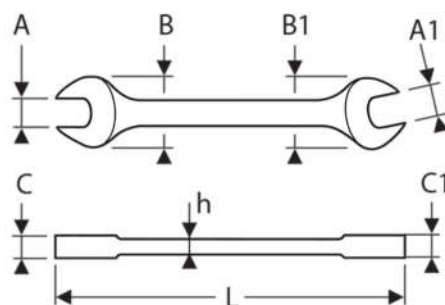

E113259 - Clés à fourches, métriques

Description

- Fourche orientée à 15° par rapport à l'axe du manche (angle de reprise 30°)
- Forgées à partir d'acier au chrome vanadium
- Finition : chromée, brillante

Normes & certifications : ISO 10102, ISO 691

Période de garantie : Ce produit bénéficie de la garantie légale

Dessin technique

		A (mm)	B1 (mm)	B (mm)	C1 (mm)	C (mm)	H (mm)	L (mm)
E111201	[E111201] Clé à fourche, métrique, 24 x 26 mm	240	55.90	50.40	8.00	8.00	55.00	266.00
E111202	[E111202] Clé à fourche, métrique, 41 x 46 mm	410	94.00	85.00	14.70	14.70	92.00	415.00