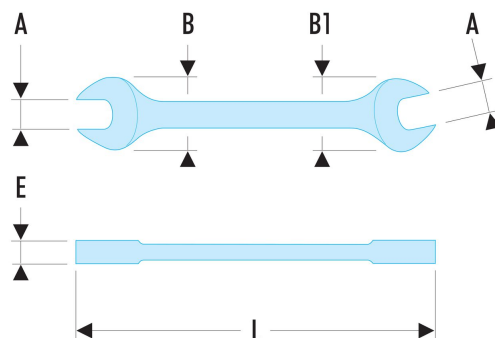

### Description

- POLYVALENCE Deux dimensions par clé qui maximisent le nombre d'outils à transporter
- DÉCALAGE DE 15° Offre une meilleure maniabilité et permet d'éviter certains obstacles
- DIMENSIONS Métriques : 3,2 à 42 mm Pouces : de 1/4" à 1"5/8

### Dessin technique

		A (mm)	B1 (mm)	B (mm)	E (mm)	L (mm)
44.3.2X5.5	[44.3.2X5.5] Clé à fourche en pouces, 3.2" x 5.5"	3.2 x 5.5	13.50	11.00	3.50	90.00
44.4X5	[44.4X5] Clé à fourche en pouces, 4 x 5 mm	4 x 5	13.50	11.00	3.50	90.00