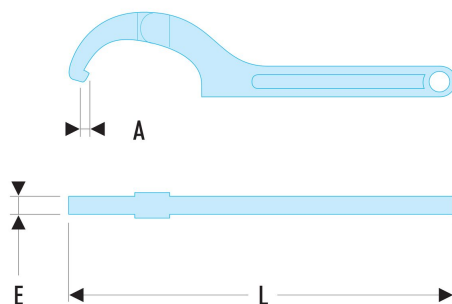

125A - Clés à ergots modèles articulés

Description

- **HAUTE PERFORMANCE** La charnière est équipée d'une rondelle élastique garantissant un fonctionnement fluide et fiable
- **MULTIOUVERTURE** Ces 5 dimensions remplacent plus de clés que les modèles fixes classiques
- **GRANDE CAPACITÉ** De 15 à 180 mm

Période de garantie : Ce produit bénéficie de la garantie à vie (échange)

Dessin technique

		A (mm)	E (mm)	L (mm)
125A.35	[125A.35] Clé à ergots, modèle articulé, ouverture 15-35 mm	3.00	5.00	168.00
125A.50	[125A.50] Clé à ergots, modèle articulé, ouverture 35-50 mm	4.00	6.00	202.00
125A.80	[125A.80] Clé à ergots, modèle articulé, ouverture 50-80 mm	5.00	8.00	280.00

		A (mm)	E (mm)	L (mm)
125A.120	[125A.120] Clé à ergots, modèle articulé, ouverture 80-120 mm	5.50	9.00	345.00
125A.180	[125A.180] Clé à ergots, modèle articulé, ouverture 120-180 mm	7.50	11.00	492.00