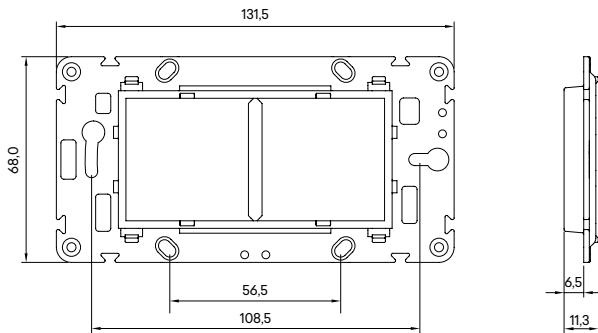

Adaptateurs de Fixation de la Matrice Italienne - Dimensions (mm)

Réf. 41994 - 3 Modules (Standard, Aquarella, Lyra, Ligna, Metallum, Croma, Crystal)

Réf. 41996 - 4 Modules (Standard, Aquarella, Lyra, Ligna, Metallum, Croma)