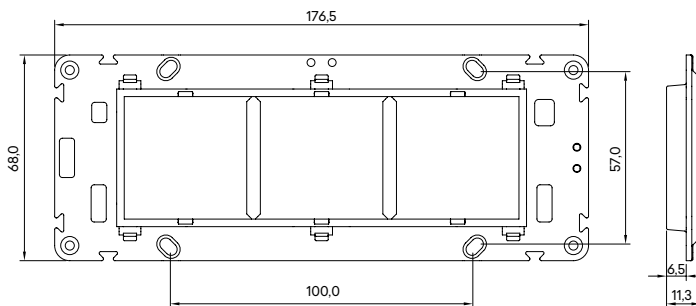

Adaptateurs de Fixation de la Matrice Italienne - Dimensions (mm)

Réf. 41994 - 3 Modules (Standard, Aquarella, Lyra, Ligna, Metallum, Croma, Crystal)

Réf. 41996 - 4 Modules (Standard, Aquarella, Lyra, Ligna, Metallum, Croma)

Réf. 41997 - 6 Modules (Standard, Aquarella, Lyra, Ligna, Metallum)

Réf. 41995 - 3+3 Modules (Standard, Aquarella, Lyra, Ligna, Metallum, Croma, Crystal)