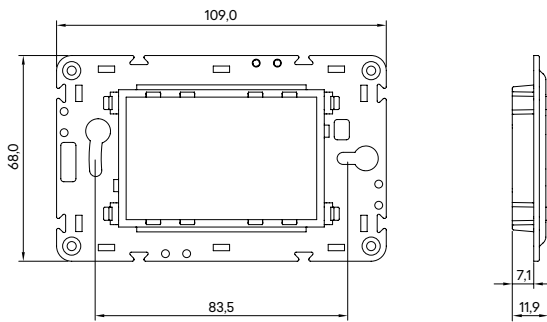

Adaptateurs de Fixation de la Matrice Italienne - Dimensions (mm)

Réf. 41994 - 3 Modules (Standard, Aquarella, Lyra, Ligna, Metallum, Croma, Crystal)

Réf. 41996 - 4 Modules (Standard, Aquarella, Lyra, Ligna, Metallum, Croma)