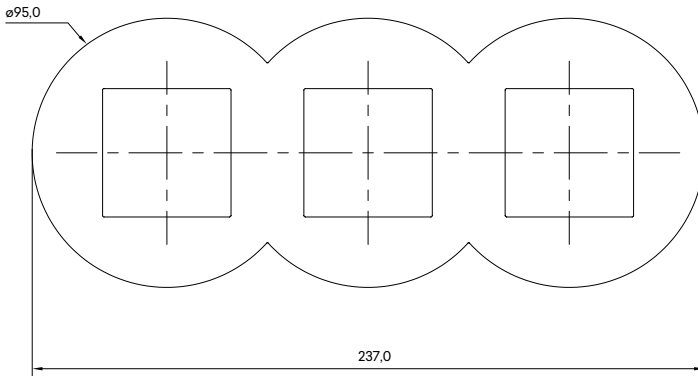

Réf. 43930 T - Siza Vieira Triple