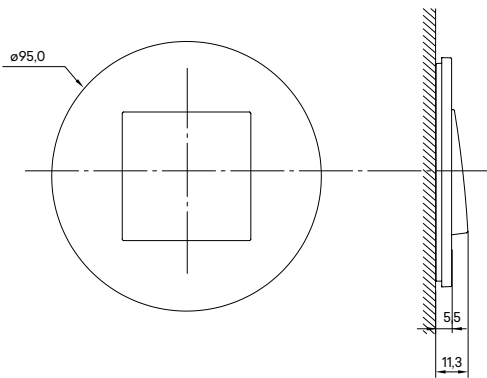

Plaques et respectifs Adaptateurs de Fixation - Dimensions (mm)

Réf. 45993 - Adaptateur de Fixation

Réf. 45994 - Adaptateur de Fixation avec Griffes

Réf. 43910 T - Siza Vieira Simple

Réf. 43920 T - Siza Vieira Double