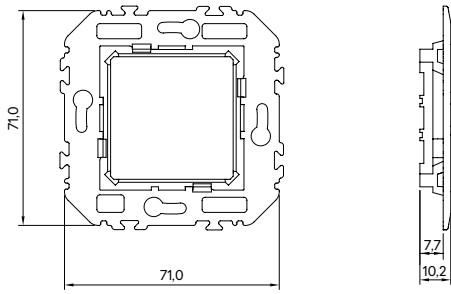

Plaques et respectifs Adaptateurs de Fixation - Dimensions (mm)

Réf. 45993 - Adaptateur de Fixation

Réf. 45994 - Adaptateur de Fixation avec Griffes

Réf. 43910 T - Siza Vieira Simple

Réf. 43920 T - Siza Vieira Double