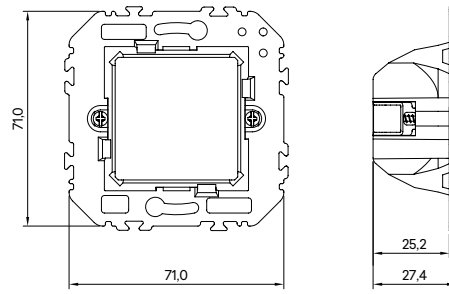

Plaques et respectifs Adaptateurs de Fixation - Dimensions (mm)

Réf. 45993 - Adaptateur de Fixation

Réf. 45994 - Adaptateur de Fixation avec Griffes

Réf. 43910 T - Siza Vieira Simple

Réf. 43920 T - Siza Vieira Double