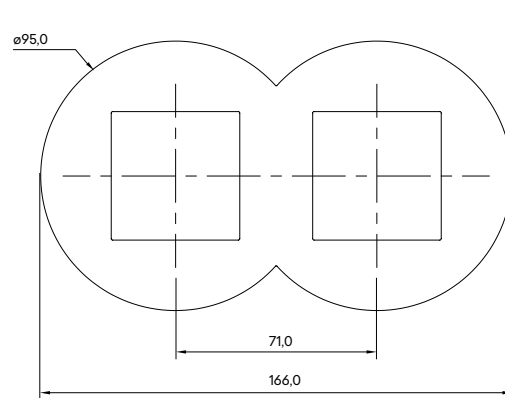

Plaques et respectifs Adaptateurs de Fixation - Dimensions (mm)

Réf. 45993 - Adaptateur de Fixation

Réf. 45994 - Adaptateur de Fixation avec Griffes

Réf. 43910 T - Siza Vieira Simple

Réf. 43920 T - Siza Vieira Double