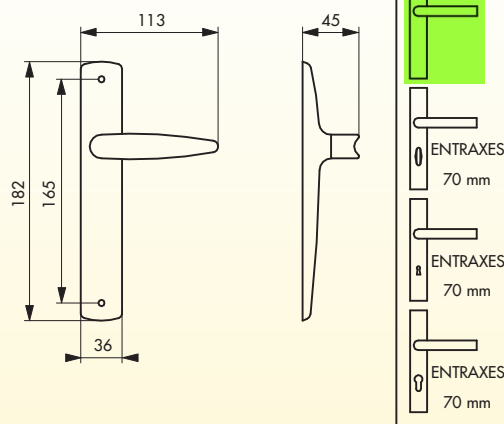

### CLASSIQUE Description

Plaques alliage fondu  
Béquilles alliage fondu  
□ acier 7 mm  
Vis métaux  
Pour porte ép. 45 mm maxi  
Entr'axes de fixation 165 mm

### Version

Sans trou pour porte intérieure  
Avec bouton de condamnation pour porte de salle de bains et W-C  
Avec trou de clé pour porte intérieure et extérieure  
Avec trou de cylindre européen pour porte extérieur

### Utilisation

Pour tous types de portes avec serrure à encastrer

DÉSIGNATION	BOITE	Colis.	PRIX €	BAC	Colis.	CARTE/COQUE	Colis.
VIMEU sans trou	-	-		9003605	15	5003609	10
VIMEU à condamnation	-	-		9003612	15	5003616	10
VIMEU trou de clé	-	-		9003629	15	5003623	10
VIMEU trou de cylindre	-	-		9003636	15	5003630	10

#### Description

Cast alloy plates  
Cast alloy handles  
Steel □ spindle 7 mm  
Metal screws  
For 45 mm maxi thickness door