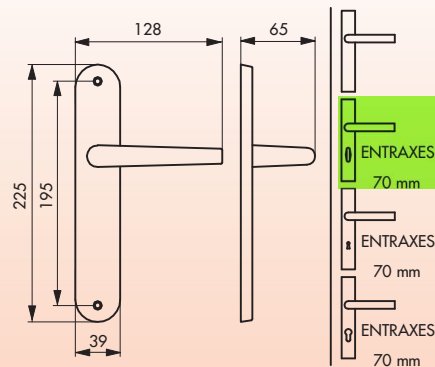

Laura

OPTIMUM Description

Plaques laiton massif
Béquilles laiton massif
Ressort de rappel de la béquille
□ acier 7 mm
Vis métaux laiton à douille
Pour porte ép. 45 mm maxi
Entr'axes de fixation 195 mm

Finition

Laiton poli

Version

Sans trou pour porte intérieure
Avec bouton de condamnation pour porte de salle de bains et W.-C.
Avec trou de clé pour porte intérieure et extérieure
Avec trou de cylindre européen pour porte extérieure

Utilisation

Pour tous types de portes avec serrure à encastrer

DÉSIGNATION	BOITE	Colis.	PRIX €	BAC	Colis.	CARTE/COQUE	Colis.
LAURA sans trou	-	-		9006606	10	5006600	5
LAURA à condamnation	-	-		9006613	10	5006617	5
LAURA trou de clé	-	-		9006620	10	5006624	5
LAURA trou de cylindre	-	-		9006637	10	5006631	5

Description

Solid brass plates
Solid brass handles
Steel □ 7 mm
Brass screws
For 45 mm maxi thickness door

Finish

Polished brass

Option

Without hole for inside door
With locking knob for bathroom doors and WC
With key hole for inside door and entrance door
With european cylinder hole for entrance door