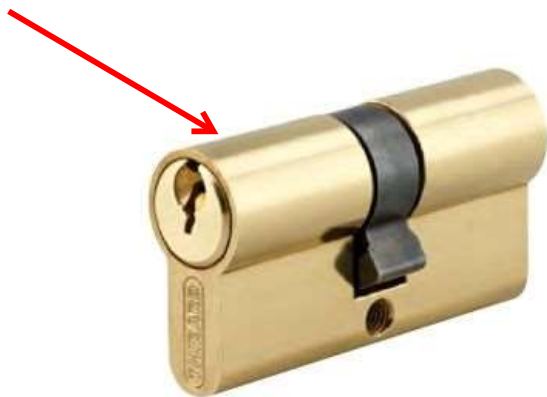

# Cylindre / 5 GOUPILLES SA

016269

Cylindre conforme à la norme EN1303:2015  
Classification

**1 6 0 0 0 B 2 0**

Protection Arrachement

	20x20	21x21	25x25	25x30	25x35	25x40	27x27	27x31	28x33	30x30	30x35	30x40	30x50	30x60	30x65	30x70	30x80	30x90
A	20	21	25	25	25	25	27	27	28	30	30	30	30	30	30	30	30	30
B	20	21	25	30	35	40	27	31	33	30	35	40	50	60	65	70	80	90
C	40	42	50	55	60	65	54	58	61	60	65	70	80	90	95	100	110	120

## Cylindre profilé 2 entrées

	35x35	35x40	35x45	35x50	35x55	40x40	40x45	40x50	45x45	50x50
A	35	35	35	35	35	40	40	40	45	50
B	35	40	45	50	55	40	45	50	45	50
C	70	75	80	85	90	80	85	90	90	100

## Cylindre profilé à bouton

	30x30	30x35	30x40	35x35	35x25	35x30	40x40	40x30
A	30	30	30	35	35	35	40	40
B	30	35	40	35	25	30	40	30
C	60	65	70	70	60	65	80	70

### Description / Description / Descripción

Profil européen laiton. Mécanisme à 5 goupilles.  
Panneton anti arrachement. 3 clés en acier nickelé.  
European brass profile. 5 pin mechanism. Driver cam made of powdered metal. 3 nickel plated steel keys.  
Perfil europeo de latón. Mecanismo con 5 pasadores.  
Pivote de acero sinterizado. 3 llaves de acero niquelado.