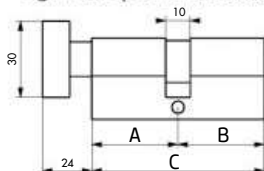

# Cylindre / 5 GOUPILLES SA

016269

Cylindre conforme à la norme EN1303:2015  
Classification

**1 6 0 0 0 B 2 0**

Protection Arrachement

	20x20	21x21	25x25	25x30	25x35	25x40	27x27	27x31	28x33	30x30	30x35	30x40	30x50	30x60	30x65	30x70	30x80	30x90
A	20	21	25	25	25	25	27	27	28	30	30	30	30	30	30	30	30	30
B	20	21	25	30	35	40	27	31	33	30	35	40	50	60	65	70	80	90
C	40	42	50	55	60	65	54	58	61	60	65	70	80	90	95	100	110	120

## Cylindre profilé 2 entrées

	35x35	35x40	35x45	35x50	35x55	40x40	40x45	40x50	45x45	50x50
A	35	35	35	35	35	40	40	40	45	50
B	35	40	45	50	55	40	45	50	45	50
C	70	75	80	85	90	80	85	90	90	100

## Cylindre profilé à bouton

	30x30	30x35	30x40	35x35	35x25	35x30	40x40	40x30
A	30	30	30	35	35	35	40	40
B	30	35	40	35	25	30	40	30
C	60	65	70	70	60	65	80	70