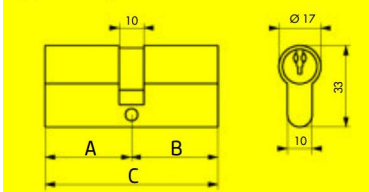

# Cylindre / 5 GOUPILLES SA

016269

Cylindre conforme à la norme EN1303:2015  
Classification

**1 6 0 0 0 B 2 0**

Protection Arrachement

	20x20	21x21	25x25	25x30	25x35	25x40	27x27	27x31	28x33	30x30	30x35	30x40	30x50	30x60	30x65	30x70	30x80	30x90
A	20	21	25	25	25	25	27	27	28	30	30	30	30	30	30	30	30	30
B	20	21	25	30	35	40	27	31	33	30	35	40	50	60	65	70	80	90
C	40	42	50	55	60	65	54	58	61	60	65	70	80	90	95	100	110	120

## Cylindre profilé 2 entrées

	35x35	35x40	35x45	35x50	35x55	40x40	40x45	40x50	45x45	50x50
A	35	35	35	35	35	40	40	40	45	50
B	35	40	45	50	55	40	45	50	45	50
C	70	75	80	85	90	80	85	90	90	100

## Cylindre profilé à bouton

	30x30	30x35	30x40	35x35	35x25	35x30	40x40	40x30
A	30	30	30	35	35	35	40	40
B	30	35	40	35	25	30	40	30
C	60	65	70	70	60	65	80	70