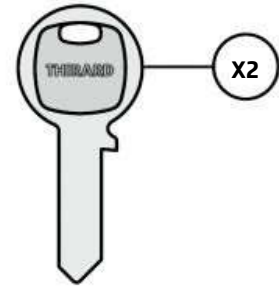

# Antivol / TWISTY

308200

310180

Acier  
gainé PVC

|       | 510120 | 310180 | 308200 | 308600 | 308120  |
|-------|--------|--------|--------|--------|---------|
| ØA    | 10 mm  | 10 mm  | 8 mm   | 8 mm   | 8 mm    |
| LONG. | 1,20 m | 1,80 m | 2,00 m | 6,00 m | 12,00 m |

## Description / Description / Descripción

**Câble acier gainé PVC**

Steel cable PVC sheathed.

Cable acero con revestimiento de PVC