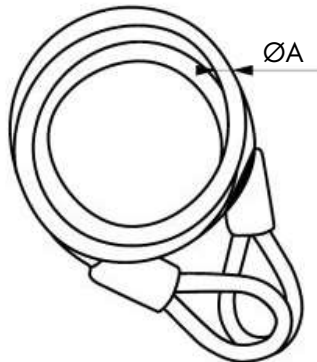

# Antivol / TWISTY

308200

310180

Acier  
gainé PVC

|       | 510120 | 310180 | 308200 | 308600 | 308120  |
|-------|--------|--------|--------|--------|---------|
| ØA    | 10 mm  | 10 mm  | 8 mm   | 8 mm   | 8 mm    |
| LONG. | 1,20 m | 1,80 m | 2,00 m | 6,00 m | 12,00 m |

## Description / Description / Descripción

**Câble acier gainé PVC**

Steel cable PVC sheathed.

Cable acero con revestimiento de PVC

## Version / Option / Versión

310180 - Ajustable, 2 clés

310180 - Adjustable, 2 keys.

310180 - Ajustable, 2 llaves.