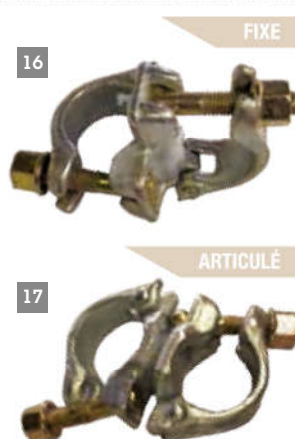

CHEVILLES ET PITONS

LOTS CHEVILLES D'ANCRAGE
- Ø14MM - LONGUEUR 75MM
x 250 réf : 5ACPCHE250
x 1000 réf : 5ACPCHE075

LOTS PITONS D'ANCRAGE
- Ø12MM / LONGUEUR 90MM
x 25 réf : 5ACGCRO091
- Ø12MM / LONGUEUR 120MM
x 50 réf : 5ACGCRO120
x 100 réf : 5ACGCRO120X2
x 500 réf : 5ACGCRO120X10
- Ø12MM / LONGUEUR 190MM
x 25 réf : 5ACGCRO191
- Ø12MM / LONGUEUR 230MM
x 50 réf : 5ACGCRO230

- Ø12MM / LONGUEUR 300MM
x 50 réf : 5ACGCRO300
- Ø12MM / LONGUEUR 350MM
x 50 réf : 5ACGCRO350
- Ø12MM / LONGUEUR 450MM
x 50 réf : 5ACGCRO450

TUBES

- 7 TUBE 2000 Ø49mm
6,1kg - réf : 001172
- 8 TUBE 3000 Ø49mm
9,2kg - réf : 001173
- 9 TUBE 4000 Ø49mm
11,8kg - réf : 001171
- 10 TUBE 6000 Ø49mm
18,4kg - réf : 001175

CALE ET VÉRIN D'AMARRAGE

- 11 CALE D'AMARRAGE
0,2kg - réf : ACAM
- 12 VÉRIN D'AMARRAGE
2,4kg - réf : AVAM

STABILISATEUR
TÉLESCOPIQUE

13 STABILISATEUR
TÉLESCOPIQUE
3300 À 6000mm
23kg - réf : 000675

POULIE ET CORDE

- 14 POULIE STOP
7kg - réf : 001415
 - 15 CORDES AVEC CROCHET
14,3kg - Longueur : 40m
réf : 001418
7,5kg - Longueur : 20m
réf : 001419
- KIT POULIE + CORDE 40m
21,3kg - réf : 001417

COLLIERS À BOULONS Ø49/49mm