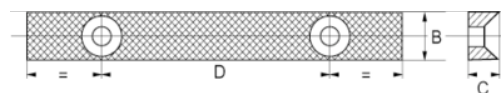

202441-202461

Mors de rechange pour étau à guide carré

DÉTAILS SUR LE PRODUIT

- Paire de mors de rechange et vis pour étau à guide carré 207041/207071 et 216

ATTRIBUTS DU PRODUIT

Produit		B	C	D	
202441	100 mm	15 mm	10 mm	64 mm	350 g
202451	150 mm	20 mm	12 mm	90 mm	750 g
202421	125 mm	20 mm	12 mm	77 mm	450 g
202461	175 mm	25 mm	14 mm	105 mm	1020 g