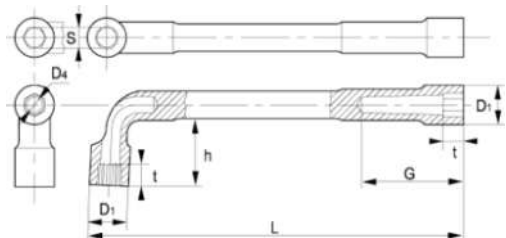

## DÉTAILS SUR LE PRODUIT

- Clé à pipe débouchée, dimensions métriques
- Les clés sont à 6 et 12 pans
- Côté plus long : 6 pans
- Côté plus court, pour une meilleure accessibilité : 12 pans
- Finition : finition mate chromée
- Matériau : Alliage d'acier hautes performances
- Dureté : 42-50 HRC
- Normes : ISO 1711, ISO 691, ISO 2236