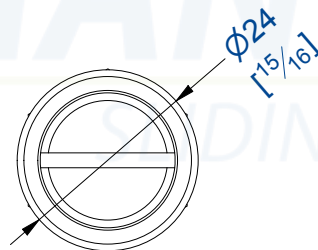

MANTION
SLIDING SYSTEMS

Guide à olive laiton, sans platine, pour "U" 30x30 mm

Brass olive guide, without plate, for U-profile 30x30 mm

7,rue Gay Lussac
25000 BESANCON

Référence
Item Nr: **1089**

Rail associé
Combined track: **1110**