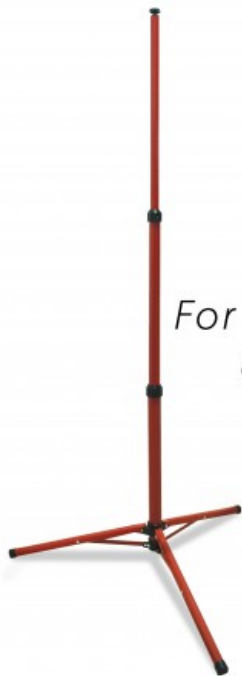

max 1,65 m

*For every kind
of light*