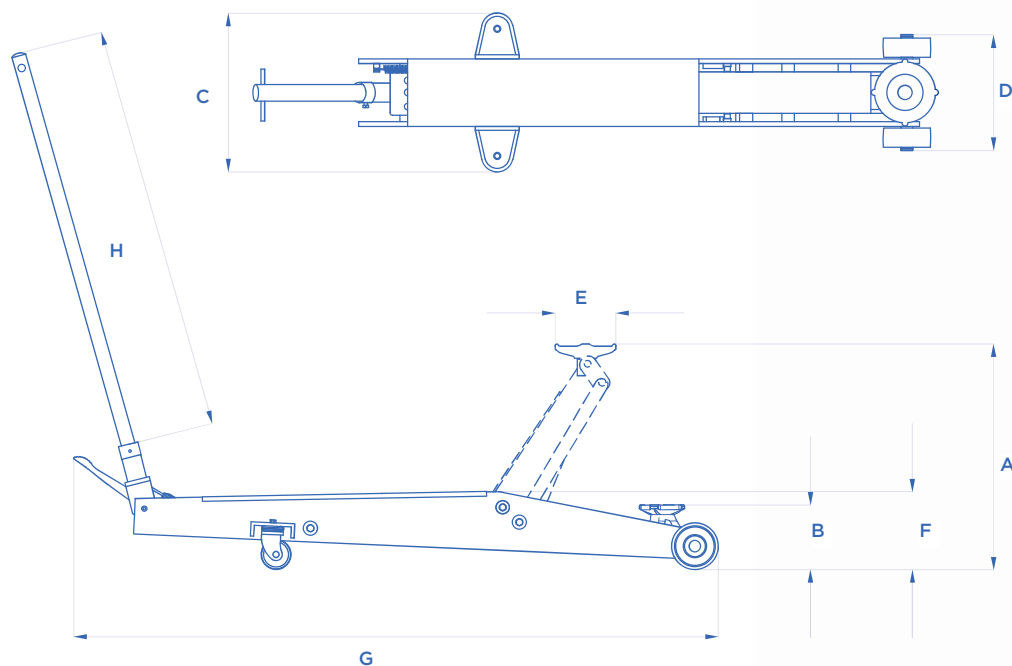

SERIE GRANDE PORTATA
GREAT CAPACITY SERIES
SERIE GRANDE PORTEE
GROÙE TRAGKRAFT AUSFÜHRUNG

**CLASSIC
LINE**

ART. 123/A

ART. 122

ART.		 A mm	 B mm	 C mm	 D mm	 E mm	 F mm	 G mm	 H mm	 KG
122	10000 kg	630	185	445	360	155	265	1880	900	150
122/A	12000 kg	635	190	445	390	155	270	1890	900	154
123	15000 kg	655	210	450	395	155	280	2030	900	176
123/A	20000 kg	655	210	450	395	155	280	2030	900	203
124	15000 kg	655	210	450	395	155	275	2740	900	200