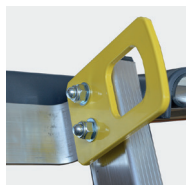

## LE GRAND CONFORT TOUT TERRAIN

**BOUTIQUE EN LIGNE**  
Commandez vos pièces de rechange  
[www.boutique.tubesca-comabi.com](http://www.boutique.tubesca-comabi.com)

Cette PIR-PIRL en aluminium est la référence des plates-formes télescopiques. Disponible en plusieurs modèles jusqu'à 4m46 de hauteur travail ; 3-4 / 5-7 / 8-10 / 8-11 marches. Ses montants renforcés, sa plate-forme large, ses stabilisateurs réglables, son garde-corps rigide semi-automatique, font du Sherpascopic un produit extrêmement robuste et stable. Il dispose d'un porte-outils, de roues de déplacement de 160mm de diamètre et de marches de 80 mm. Il répond aux normes PIR - PIRL et EN 131-7, au décret 2004-924 et est labellisé NF. Le produit fermé fait 38 cm et dispose de sangles de blocage pour le transport. "

Modèle 8 à 10 marches

- ▶ Système de décalage de niveau intuitif et résistant.
- ▶ Ceinture de sécurité rigide semi-automatique à 360°.
- ▶ Stabilisateurs avec réglage millimétrique breveté.
- ▶ Plate-forme antidérapante 600 x 420 mm avec plinthes intégrées.
- ▶ Échelons striés antidérapants 30 x 30 mm.
- ▶ Montants en U ultra-résistants
- ▶ Verrouillage automatique des plans

### Caractéristiques produit

<b>Usage</b>	Ultra intensif
<b>Utilisation</b>	Sol plat et dénivelé
<b>Hauteur d'accès/de travail maxi (m)</b>	4,46
<b>Matière</b>	Aluminium
<b>Charge maxi (kg)</b>	150
<b>Garantie (ans)</b>	5
<b>Normes</b>	PIR NFP 93353 ; PIR NFP 93352 ; EN 131//7
<b>Décret</b>	2004//924
<b>Label NF //</b>	

Blocage très fiable du portillon

2 roulettes Ø 160 mm pour les déplacements

Verrous arrière anti-soulèvement

Anneaux de grutage

Livré sous film rétractable avec PLV. La plate-forme est comptée comme une marche. Le modèle 02272250 est certifié conforme NF PIRL 93353. Les modèles 02272251 et 02272252 et 02272253 sont certifiés NF PIR 93352.