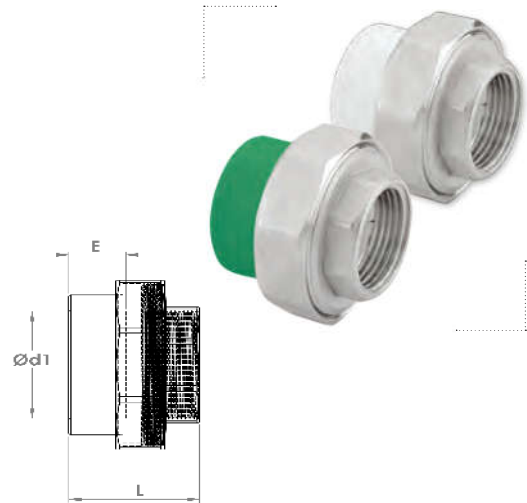

Муфта комбинированная разъемная HP PN25 | شذ وصل دكر PN25

Code	Size/mm	Ø d1	L	E	Min.Qty/pcs
MOE-200012	20 x 1/2"	19.5	45	14.5	175
MOE-200034	20 x 3/4"	19.5	45	14.5	150
MOE-200100	20 x 1"	19.5	50	14.5	160
MOE-250012	25 x 1/2"	24.5	46	16	120
MOE-250034	25 x 3/4"	24.5	49	16	100
MOE-250100	25 x 1"	24.5	50	16	100
MOE-320012	32 x 1/2"	31.5	49	18	80
MOE-320034	32 x 3/4"	31.5	49	18	80
MOE-320100	32 x 1"	31.5	52	18	75
MOE-320114	32 x 1 1/4"	31.5	56	18	60
MOE-400114	40 x 1 1/4"	39.4	59	20.5	40
MOE-500112	50 x 1 1/2"	49.4	62	23.5	25
MOE-630200	63 x 2"	62.5	72	27.5	16
MOE-750212	75 x 2 1/2"	74.2	97	31	5
MOE-900300	90 x 3"	89.2	117	35.5	6
MOE-110400	110 x 4"	109	134	41.5	2

TRANSITION UNION MALE

Муфта комбинированная разъемная BP PN25 | شذ وصل انثى سداسي الشكل PN25

Code	Size/mm	Ø d1	L	E	Min.Qty/pcs
MOD-200012	20 x 1/2"	19.5	38	14.5	200
MOD-200034	20 x 3/4"	19.5	38	14.5	175
MOD-200100	20 x 1"	19.5	39	14.5	175
MOD-250012	25 x 1/2"	24.5	37	16	125
MOD-250034	25 x 3/4"	24.5	38	16	125
MOD-250100	25 x 1"	24.5	40	16	100
MOD-320012	32 x 1/2"	31.5	42	18	90
MOD-320034	32 x 3/4"	31.5	42	18	80
MOD-320100	32 x 1"	31.5	42	18	80
MOD-320114	32 x 1 1/4"	31.5	46	18	70
MOD-400114	40 x 1 1/4"	39.4	48	20.5	50
MOD-500112	50 x 1 1/2"	49.4	48	23.5	25
MOD-630200	63 x 2"	62.5	58	27.5	16
MOD-750212	75 x 2 1/2"	74.2	72	31	8
MOD-900300	90 x 3"	89.2	78	35.5	6
MOD-110400	110 x 4"	109	89	41.5	2

TRANSITION UNION FEMALE

Штуцер с накидной гайкой HP PN25 | شذ وصل دكر PN25

Code	Size/mm	Ø d1	L	Min.Qty/pcs
ONE-200034	20 x 3/4"	20.3	38	200
ONE-250100	25 x 1"	25.3	43	150

TRANSITION NIPPLE MALE

Available Colours