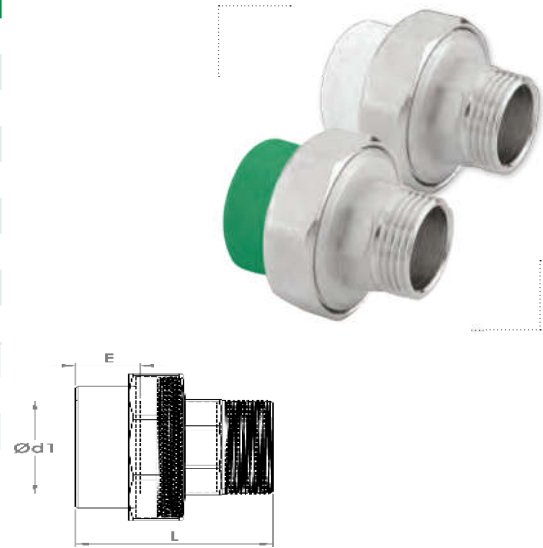

Муфта комбинированная разъемная HP PN25 | شذ وصل دكر PN25

Code	Size/mm	Ø d1	L	E	Min.Qty/pcs
MOE-200012	20 x 1/2"	19.5	45	14.5	175
MOE-200034	20 x 3/4"	19.5	45	14.5	150
MOE-200100	20 x 1"	19.5	50	14.5	160
MOE-250012	25 x 1/2"	24.5	46	16	120
MOE-250034	25 x 3/4"	24.5	49	16	100
MOE-250100	25 x 1"	24.5	50	16	100
MOE-320012	32 x 1/2"	31.5	49	18	80
MOE-320034	32 x 3/4"	31.5	49	18	80
MOE-320100	32 x 1"	31.5	52	18	75
MOE-320114	32 x 1 1/4"	31.5	56	18	60
MOE-400114	40 x 1 1/4"	39.4	59	20.5	40
MOE-500112	50 x 1 1/2"	49.4	62	23.5	25
MOE-630200	63 x 2"	62.5	72	27.5	16
MOE-750212	75 x 2 1/2"	74.2	97	31	5
MOE-900300	90 x 3"	89.2	117	35.5	6
MOE-110400	110 x 4"	109	134	41.5	2

TRANSITION UNION MALE

Муфта комбинированная разъемная BP PN25 | شذ وصل انثى سداسي الشكل PN25

Code	Size/mm	Ø d1	L	E	Min.Qty/pcs
MOD-200012	20 x 1/2"	19.5	38	14.5	200
MOD-200034	20 x 3/4"	19.5	38	14.5	175
MOD-200100	20 x 1"	19.5	39	14.5	175
MOD-250012	25 x 1/2"	24.5	37	16	125
MOD-250034	25 x 3/4"	24.5	38	16	125
MOD-250100	25 x 1"	24.5	40	16	100
MOD-320012	32 x 1/2"	31.5	42	18	90
MOD-320034	32 x 3/4"	31.5	42	18	80
MOD-320100	32 x 1"	31.5	42	18	80
MOD-320114	32 x 1 1/4"	31.5	46	18	70
MOD-400114	40 x 1 1/4"	39.4	48	20.5	50
MOD-500112	50 x 1 1/2"	49.4	48	23.5	25
MOD-630200	63 x 2"	62.5	58	27.5	16
MOD-750212	75 x 2 1/2"	74.2	72	31	8
MOD-900300	90 x 3"	89.2	78	35.5	6
MOD-110400	110 x 4"	109	89	41.5	2

TRANSITION UNION FEMALE

Штуцер с накидной гайкой HP PN25 | شذ وصل دكر PN25

Code	Size/mm	Ø d1	L	Min.Qty/pcs
ONE-200034	20 x 3/4"	20.3	38	200
ONE-250100	25 x 1"	25.3	43	150

TRANSITION NIPPLE MALE

Available Colours