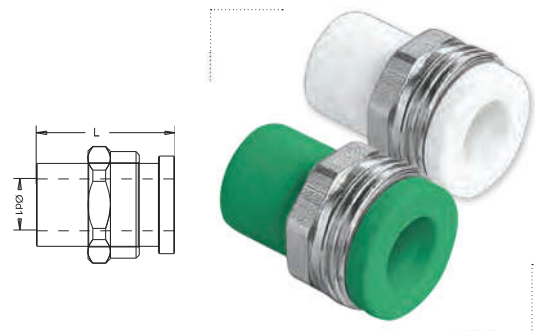

TRANSITION UNION MALE

Муфта комбинированная разъемная BP PN25 | شذ وصل انثى سداسي الشكل PN25

Code	Size/mm	Ø d1	L	E	Min.Qty/pcs
MOD-200012	20 x 1/2"	19.5	38	14.5	200
MOD-200034	20 x 3/4"	19.5	38	14.5	175
MOD-200100	20 x 1"	19.5	39	14.5	175
MOD-250012	25 x 1/2"	24.5	37	16	125
MOD-250034	25 x 3/4"	24.5	38	16	125
MOD-250100	25 x 1"	24.5	40	16	100
MOD-320012	32 x 1/2"	31.5	42	18	90
MOD-320034	32 x 3/4"	31.5	42	18	80
MOD-320100	32 x 1"	31.5	42	18	80
MOD-320114	32 x 1 1/4"	31.5	46	18	70
MOD-400114	40 x 1 1/4"	39.4	48	20.5	50
MOD-500112	50 x 1 1/2"	49.4	48	23.5	25
MOD-630200	63 x 2"	62.5	58	27.5	16
MOD-750212	75 x 2 1/2"	74.2	72	31	8
MOD-900300	90 x 3"	89.2	78	35.5	6
MOD-110400	110 x 4"	109	89	41.5	2

TRANSITION UNION FEMALE

Штуцер с накидной гайкой HP PN25 | شذ وصل دكر PN25

Code	Size/mm	Ø d1	L	Min.Qty/pcs
ONE-200034	20 x 3/4"	20.3	38	200
ONE-250100	25 x 1"	25.3	43	150

TRANSITION NIPPLE MALE

Available Colours