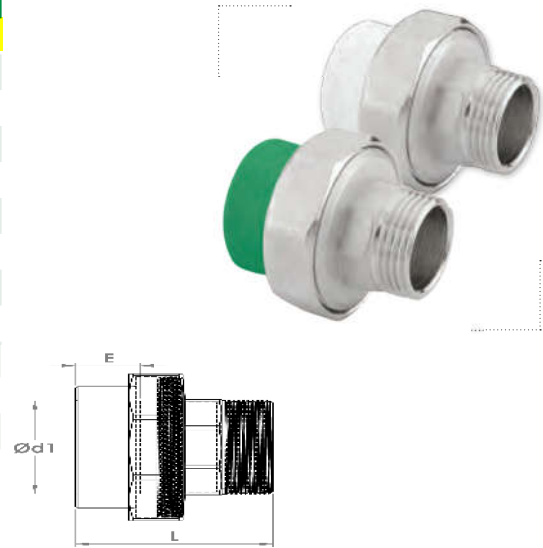

Муфта комбинированная разъемная HP PN25 | شذ وصل دكر PN25

Code	Size/mm	Ø d1	L	E	Min.Qty/pcs
MOE-200012	20 x 1/2"	19.5	45	14.5	175
MOE-200034	20 x 3/4"	19.5	45	14.5	150
MOE-200100	20 x 1"	19.5	50	14.5	160
MOE-250012	25 x 1/2"	24.5	46	16	120
MOE-250034	25 x 3/4"	24.5	49	16	100
MOE-250100	25 x 1"	24.5	50	16	100
MOE-320012	32 x 1/2"	31.5	49	18	80
MOE-320034	32 x 3/4"	31.5	49	18	80
MOE-320100	32 x 1"	31.5	52	18	75
MOE-320114	32 x 1 1/4"	31.5	56	18	60
MOE-400114	40 x 1 1/4"	39.4	59	20.5	40
MOE-500112	50 x 1 1/2"	49.4	62	23.5	25
MOE-630200	63 x 2"	62.5	72	27.5	16
MOE-750212	75 x 2 1/2"	74.2	97	31	5
MOE-900300	90 x 3"	89.2	117	35.5	6
MOE-110400	110 x 4"	109	134	41.5	2

TRANSITION UNION MALE

Муфта комбинированная разъемная BP PN25 | شذ وصل انثى سداسي الشكل PN25

Code	Size/mm	Ø d1	L	E	Min.Qty/pcs
MOD-200012	20 x 1/2"	19.5	38	14.5	200
MOD-200034	20 x 3/4"	19.5	38	14.5	175
MOD-200100	20 x 1"	19.5	39	14.5	175
MOD-250012	25 x 1/2"	24.5	37	16	125
MOD-250034	25 x 3/4"	24.5	38	16	125
MOD-250100	25 x 1"	24.5	40	16	100
MOD-320012	32 x 1/2"	31.5	42	18	90
MOD-320034	32 x 3/4"	31.5	42	18	80
MOD-320100	32 x 1"	31.5	42	18	80
MOD-320114	32 x 1 1/4"	31.5	46	18	70
MOD-400114	40 x 1 1/4"	39.4	48	20.5	50
MOD-500112	50 x 1 1/2"	49.4	48	23.5	25
MOD-630200	63 x 2"	62.5	58	27.5	16
MOD-750212	75 x 2 1/2"	74.2	72	31	8
MOD-900300	90 x 3"	89.2	78	35.5	6
MOD-110400	110 x 4"	109	89	41.5	2

TRANSITION UNION FEMALE

Штуцер с накидной гайкой HP PN25 | شذ وصل دكر PN25

Code	Size/mm	Ø d1	L	Min.Qty/pcs
ONE-200034	20 x 3/4"	20.3	38	200
ONE-250100	25 x 1"	25.3	43	150

TRANSITION NIPPLE MALE

Available Colours