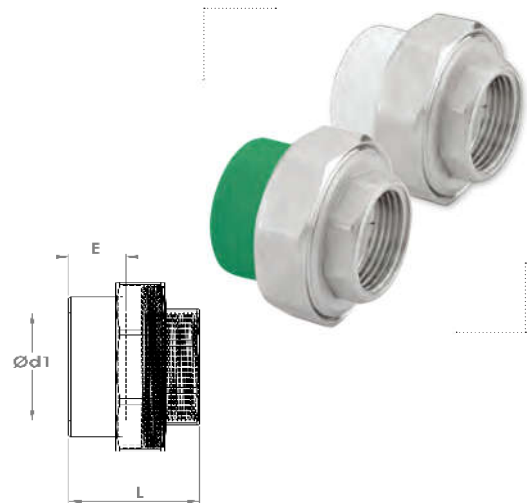

Муфта комбинированная разъемная HP PN25 | شذ وصل دكر PN25

Code	Size/mm	Ø d1	L	E	Min.Qty/pcs
MOE-200012	20 x 1/2"	19.5	45	14.5	175
MOE-200034	20 x 3/4"	19.5	45	14.5	150
MOE-200100	20 x 1"	19.5	50	14.5	160
MOE-250012	25 x 1/2"	24.5	46	16	120
MOE-250034	25 x 3/4"	24.5	49	16	100
MOE-250100	25 x 1"	24.5	50	16	100
MOE-320012	32 x 1/2"	31.5	49	18	80
MOE-320034	32 x 3/4"	31.5	49	18	80
MOE-320100	32 x 1"	31.5	52	18	75
MOE-320114	32 x 1 1/4"	31.5	56	18	60
MOE-400114	40 x 1 1/4"	39.4	59	20.5	40
MOE-500112	50 x 1 1/2"	49.4	62	23.5	25
MOE-630200	63 x 2"	62.5	72	27.5	16
MOE-750212	75 x 2 1/2"	74.2	97	31	5
MOE-900300	90 x 3"	89.2	117	35.5	6
MOE-110400	110 x 4"	109	134	41.5	2

TRANSITION UNION MALE

Муфта комбинированная разъемная BP PN25 | شذ وصل انثى سداسي الشكل PN25

Code	Size/mm	Ø d1	L	E	Min.Qty/pcs
MOD-200012	20 x 1/2"	19.5	38	14.5	200
MOD-200034	20 x 3/4"	19.5	38	14.5	175
MOD-200100	20 x 1"	19.5	39	14.5	175
MOD-250012	25 x 1/2"	24.5	37	16	125
MOD-250034	25 x 3/4"	24.5	38	16	125
MOD-250100	25 x 1"	24.5	40	16	100
MOD-320012	32 x 1/2"	31.5	42	18	90
MOD-320034	32 x 3/4"	31.5	42	18	80
MOD-320100	32 x 1"	31.5	42	18	80
MOD-320114	32 x 1 1/4"	31.5	46	18	70
MOD-400114	40 x 1 1/4"	39.4	48	20.5	50
MOD-500112	50 x 1 1/2"	49.4	48	23.5	25
MOD-630200	63 x 2"	62.5	58	27.5	16
MOD-750212	75 x 2 1/2"	74.2	72	31	8
MOD-900300	90 x 3"	89.2	78	35.5	6
MOD-110400	110 x 4"	109	89	41.5	2

TRANSITION UNION FEMALE

Штуцер с накидной гайкой HP PN25 | شذ وصل دكر PN25

Code	Size/mm	Ø d1	L	Min.Qty/pcs
ONE-200034	20 x 3/4"	20.3	38	200
ONE-250100	25 x 1"	25.3	43	150

TRANSITION NIPPLE MALE

Available Colours