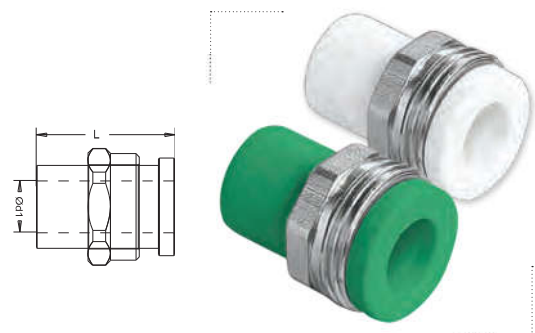

TRANSITION UNION MALE

Муфта комбинированная разъемная BP PN25 | شذ وصل انثى سداسي الشكل PN25

Code	Size/mm	Ø d1	L	E	Min.Qty/pcs
MOD-200012	20 x 1/2"	19.5	38	14.5	200
MOD-200034	20 x 3/4"	19.5	38	14.5	175
MOD-200100	20 x 1"	19.5	39	14.5	175
MOD-250012	25 x 1/2"	24.5	37	16	125
MOD-250034	25 x 3/4"	24.5	38	16	125
MOD-250100	25 x 1"	24.5	40	16	100
MOD-320012	32 x 1/2"	31.5	42	18	90
MOD-320034	32 x 3/4"	31.5	42	18	80
MOD-320100	32 x 1"	31.5	42	18	80
MOD-320114	32 x 1 1/4"	31.5	46	18	70
MOD-400114	40 x 1 1/4"	39.4	48	20.5	50
MOD-500112	50 x 1 1/2"	49.4	48	23.5	25
MOD-630200	63 x 2"	62.5	58	27.5	16
MOD-750212	75 x 2 1/2"	74.2	72	31	8
MOD-900300	90 x 3"	89.2	78	35.5	6
MOD-110400	110 x 4"	109	89	41.5	2

TRANSITION UNION FEMALE

Штуцер с накидной гайкой HP PN25 | شذ وصل دكر PN25

Code	Size/mm	Ø d1	L	Min.Qty/pcs
ONE-200034	20 x 3/4"	20.3	38	200
ONE-250100	25 x 1"	25.3	43	150

TRANSITION NIPPLE MALE

Available Colours