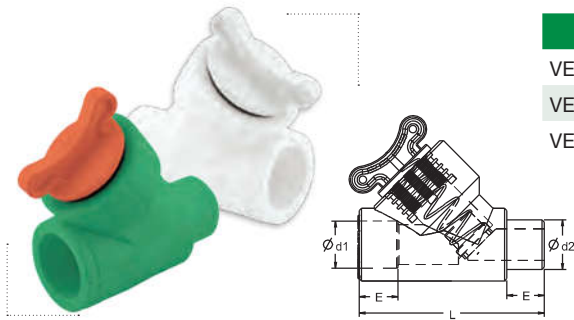

### CHROME VALVE ENCASTRE

Вентиль хромированный со встроенной ручкой PN25 | صمام مخفي مخرني PN25

Code	Size/mm	Ø d1	L	L1	E	Min.Qty/pcs
KAV-200012	20	19.5	73	93	14.5	30
KAV-250034	25	24.5	73	94	16	25
KAV-320100	32	31.5	86	105	18	25
KAV-400114	40	39.4	93	107	20.5	20

### NON RETURN VALVE MALE

Обратный клапан НР PN25 | صمام مصفى عكسي PN25

Code	Size/mm	Ø d1	Ø d2	L	E	Min.Qty/pcs
VEF-200012	20	19.5	20.3	67	14.5	75
VEF-250034	25	24.5	25.3	71	16	50
VEF-320100	32	31.5	32.3	100	18	25

### NON RETURN VALVE FEMALE

Обратный клапан ВР PN25 | صمام مصفى عكسي PN25

Code	Size/mm	Ø d1	L	E	Min.Qty/pcs
VDF-200012	20	19.5	67	14.5	75
VDF-250034	25	24.5	71	16	50
VDF-320100	32	31.5	100	18	25