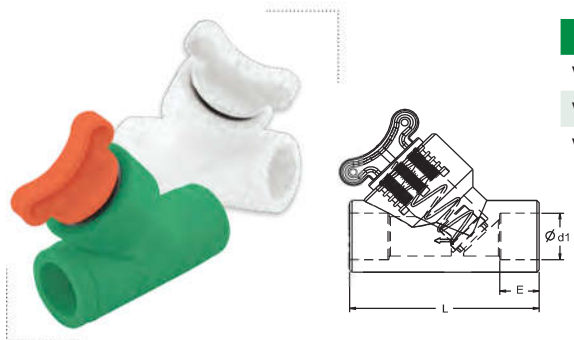

### CHROME VALVE ENCASTRE

Вентиль хромированный со встроенной ручкой PN25 | صمام مخفي مخرني PN25

Code	Size/mm	Ø d1	L	L1	E	Min.Qty/pcs
KAV-200012	20	19.5	73	93	14.5	30
KAV-250034	25	24.5	73	94	16	25
KAV-320100	32	31.5	86	105	18	25
KAV-400114	40	39.4	93	107	20.5	20

### NON RETURN VALVE MALE

Обратный клапан НР PN25 | صمام مصفى عكسي PN25

Code	Size/mm	Ø d1	Ø d2	L	E	Min.Qty/pcs
VEF-200012	20	19.5	20.3	67	14.5	75
VEF-250034	25	24.5	25.3	71	16	50
VEF-320100	32	31.5	32.3	100	18	25

### NON RETURN VALVE FEMALE

Обратный клапан ВР PN25 | صمام مصفى عكسي PN25

Code	Size/mm	Ø d1	L	E	Min.Qty/pcs
VDF-200012	20	19.5	67	14.5	75
VDF-250034	25	24.5	71	16	50
VDF-320100	32	31.5	100	18	25

### VALVE MALE

Прходной вентиль внутр./наруж. PN25 | صمام مصفى عكسي PN25

Code	Size/mm	Ø d1	Ø d2	L	E	Min.Qty/pcs
DDV-200012	20	19.5	20.3	78	14.5	30
DDV-250034	25	24.5	25.3	88	16	30
DDV-320100	32	31.5	32.3	106	18	15