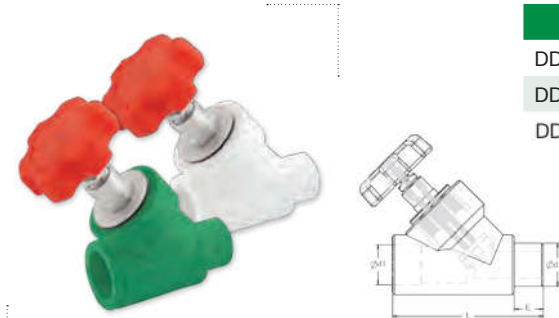

### CHROME VALVE ENCASTRE

Вентиль хромированный со встроенной ручкой PN25 | صمام مخفي مخرني PN25

Code	Size/mm	Ø d1	L	L1	E	Min.Qty/pcs
KAV-200012	20	19.5	73	93	14.5	30
KAV-250034	25	24.5	73	94	16	25
KAV-320100	32	31.5	86	105	18	25
KAV-400114	40	39.4	93	107	20.5	20

### NON RETURN VALVE MALE

Обратный клапан НР PN25 | صمام مصفى عكسي PN25

Code	Size/mm	Ø d1	Ø d2	L	E	Min.Qty/pcs
VEF-200012	20	19.5	20.3	67	14.5	75
VEF-250034	25	24.5	25.3	71	16	50
VEF-320100	32	31.5	32.3	100	18	25

### NON RETURN VALVE FEMALE

Обратный клапан ВР PN25 | صمام مصفى عكسي PN25

Code	Size/mm	Ø d1	L	E	Min.Qty/pcs
VDF-200012	20	19.5	67	14.5	75
VDF-250034	25	24.5	71	16	50
VDF-320100	32	31.5	100	18	25

### VALVE MALE

Прходной вентиль внутр./наруж. PN25 | صمام مصفى عكسي PN25

Code	Size/mm	Ø d1	Ø d2	L	E	Min.Qty/pcs
DDV-200012	20	19.5	20.3	78	14.5	30
DDV-250034	25	24.5	25.3	88	16	30
DDV-320100	32	31.5	32.3	106	18	15