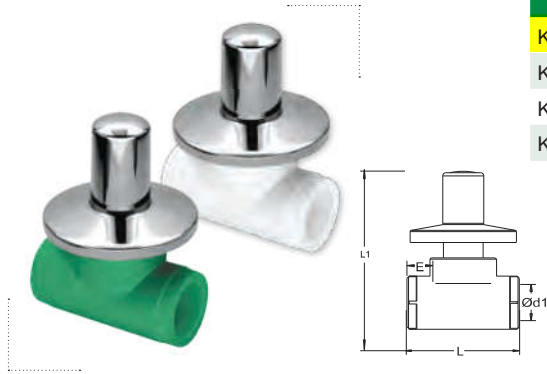

### CHROME VALVE ENCASTRE

Вентиль хромированный со встроенной ручкой PN25 | صمام مخفي مخرني PN25

Code	Size/mm	Ø d1	L	L1	E	Min.Qty/pcs
KAV-200012	20	19.5	73	93	14.5	30
KAV-250034	25	24.5	73	94	16	25
KAV-320100	32	31.5	86	105	18	25
KAV-400114	40	39.4	93	107	20.5	20

### NON RETURN VALVE MALE

Обратный клапан НР PN25 | صمام مصفى عكسي PN25

Code	Size/mm	Ø d1	Ø d2	L	E	Min.Qty/pcs
VEF-200012	20	19.5	20.3	67	14.5	75
VEF-250034	25	24.5	25.3	71	16	50
VEF-320100	32	31.5	32.3	100	18	25

### NON RETURN VALVE FEMALE

Обратный клапан ВР PN25 | صمام مصفى عكسي PN25

Code	Size/mm	Ø d1	L	E	Min.Qty/pcs
VDF-200012	20	19.5	67	14.5	75
VDF-250034	25	24.5	71	16	50
VDF-320100	32	31.5	100	18	25

### VALVE MALE

Прходной вентиль внутр./наруж. PN25 | صمام مصفى عكسي PN25

Code	Size/mm	Ø d1	Ø d2	L	E	Min.Qty/pcs
DDV-200012	20	19.5	20.3	78	14.5	30
DDV-250034	25	24.5	25.3	88	16	30
DDV-320100	32	31.5	32.3	106	18	15