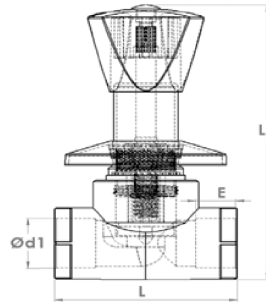

Вентиль PN25 | محبس طهارة PN25

Code	Size/mm	Ø d1	L	L1	E	Min.Qty/pcs
LSV-200000	20	19,5	73	138	14,5	20
LSV-250000	25	24,5	78	138	16	20
LSV-320000	32	31,5	87	143	18	15

LUSTRATION VALVE

Вентиль с хромированной треугольной ручкой PN25 | محبس كروم مثلث PN25

Code	Size/mm	Ø d1	L	L1	E	Min.Qty/pcs
KVZ-200012	20	19,5	73	120	14,5	25
KVZ-250034	25	24,5	73	130	16	20
KVZ-320100	32	31,5	86	140	18	15
KVZ-400114	40	39,4	93	146	20,5	10

CHROME VALVE TRIANGLE HEAD

Шаровый кран с хромированной треугольной ручкой PN25 | محبس كروي مثلث PN25

Code	Size/mm	Ø d1	L	L1	E	Min.Qty/pcs
KKV-200012	20	19,5	67	131	14,5	25
KKV-250034	25	24,5	74	139	16	20
KKV-320100	32	31,5	87	153	18	15

CHROME BALL VALVE TRIANGLE HEAD

Available Colours