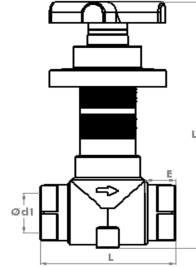

Вентиль PN25 | محبس طهارة PN25

Code	Size/mm	Ø d1	L	L1	E	Min.Qty/pcs
LSV-200000	20	19,5	73	138	14,5	20
LSV-250000	25	24,5	78	138	16	20
LSV-320000	32	31,5	87	143	18	15

LUSTRATION VALVE

Вентиль с хромированной треугольной ручкой PN25 | محبس كروم مثلث PN25

Code	Size/mm	Ø d1	L	L1	E	Min.Qty/pcs
KVZ-200012	20	19,5	73	120	14,5	25
KVZ-250034	25	24,5	73	130	16	20
KVZ-320100	32	31,5	86	140	18	15
KVZ-400114	40	39,4	93	146	20,5	10

CHROME VALVE TRIANGLE HEAD

Шаровый кран с хромированной треугольной ручкой PN25 | محبس كروي مثلث PN25

Code	Size/mm	Ø d1	L	L1	E	Min.Qty/pcs
KKV-200012	20	19,5	67	131	14,5	25
KKV-250034	25	24,5	74	139	16	20
KKV-320100	32	31,5	87	153	18	15

CHROME BALL VALVE TRIANGLE HEAD

Available Colours