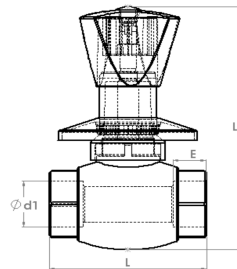

Вентиль PN25 | محبس طهارة PN25

Code	Size/mm	Ø d1	L	L1	E	Min.Qty/pcs
LSV-200000	20	19,5	73	138	14,5	20
LSV-250000	25	24,5	78	138	16	20
LSV-320000	32	31,5	87	143	18	15

LUSTRATION VALVE

Вентиль с хромированной треугольной ручкой PN25 | محبس كروم مثلث PN25

Code	Size/mm	Ø d1	L	L1	E	Min.Qty/pcs
KVZ-200012	20	19,5	73	120	14,5	25
KVZ-250034	25	24,5	73	130	16	20
KVZ-320100	32	31,5	86	140	18	15
KVZ-400114	40	39,4	93	146	20,5	10

CHROME VALVE TRIANGLE HEAD

Шаровый кран с хромированной треугольной ручкой PN25 | محبس كروي مثلث PN25

Code	Size/mm	Ø d1	L	L1	E	Min.Qty/pcs
KKV-200012	20	19,5	67	131	14,5	25
KKV-250034	25	24,5	74	139	16	20
KKV-320100	32	31,5	87	153	18	15

CHROME BALL VALVE TRIANGLE HEAD

Available Colours