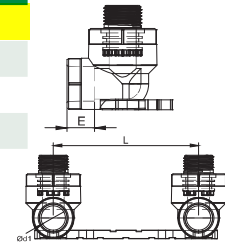

Планка для смесителя HP PN25 | قاعدة الخلاط بسن الخارجي PN25

Code	Size/mm	Ø d1	L	E	Min.Qty/pcs
ECB-200012	20 x 1/2"	19.5	150	14.5	20
ECB-200034	20 x 3/4"	19.5	150	14.5	20
ECB-250012	25 x 1/2"	24.5	150	16	20
ECB-250034	25 x 3/4"	24.5	150	16	20

MALE DOUBLE BATTERY CONNECTION

Планка для смесителя BP PN25 | قاعدة الخلاط بسن الداخلي PN25

Code	Size/mm	Ø d1	L	E	Min.Qty/pcs
CBT-200012	20 x 1/2"	19.5	150	14.5	25
CBT-250012	25 x 1/2"	24.5	150	16	20

FEMALE DOUBLE BATTERY CONNECTION

Планка для смесителя HP Плоская PN25 | قاعدة الخلاط بسن خارجي PN25

Code	Size/mm	Ø d1	L	E	Min.Qty/pcs
EBU-200012	20 x 1/2"	19.5	150	14.5	20
EBU-200034	20 x 3/4"	19.5	150	14.5	20
EBU-250012	25 x 1/2"	24.5	150	16	20
EBU-250034	25 x 3/4"	24.5	150	16	20

MALE DOUBLE BATTERY CONNECTION- SLAB

Планка для смесителя BP Плоская PN25 | قاعدة الخلاط بسن الداخلي PN25

Code	Size/mm	Ø d1	L	E	Min.Qty/pcs
DBU-200012	20 x 1/2"	19.5	150	14.5	25
DBU-200034	20 x 3/4"	19.5	150	14.5	25
DBU-250012	25 x 1/2"	24.5	150	16	20
DBU-250034	25 x 3/4"	24.5	150	16	20