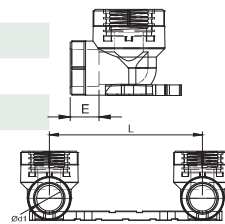

MALE DOUBLE BATTERY CONNECTION

Планка для смесителя BP PN25 | قاعدة الخلاط بسن الداخلي PN25

Code	Size/mm	Ø d1	L	E	Min.Qty/pcs
CBT-200012	20 x 1/2"	19.5	150	14.5	25
CBT-250012	25 x 1/2"	24.5	150	16	20

FEMALE DOUBLE BATTERY CONNECTION

Планка для смесителя HP Плоская PN25 | قاعدة الخلاط بسن خارجي PN25

Code	Size/mm	Ø d1	L	E	Min.Qty/pcs
EBU-200012	20 x 1/2"	19.5	150	14.5	20
EBU-200034	20 x 3/4"	19.5	150	14.5	20
EBU-250012	25 x 1/2"	24.5	150	16	20
EBU-250034	25 x 3/4"	24.5	150	16	20

MALE DOUBLE BATTERY CONNECTION- SLAB

Планка для смесителя BP Плоская PN25 | قاعدة الخلاط بسن الداخلي PN25

Code	Size/mm	Ø d1	L	E	Min.Qty/pcs
DBU-200012	20 x 1/2"	19.5	150	14.5	25
DBU-200034	20 x 3/4"	19.5	150	14.5	25
DBU-250012	25 x 1/2"	24.5	150	16	20
DBU-250034	25 x 3/4"	24.5	150	16	20

FEMALE DOUBLE BATTERY CONNECTION- SLAB

Комплект универсальный настенный PN25 | قاعدة خلاط متحرك PN25

Code	Size/mm	Ø d1	L1	L2	L3	E	Min.Qty/pcs
ABT-200012	20 x 1/2"	19.5	105	135	150	14.5	15
ABT-250012	25 x 1/2"	24.5	105	135	150	16	15