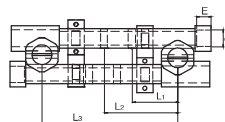

MALE DOUBLE BATTERY CONNECTION

Планка для смесителя BP PN25 | قاعدة الخلاط بسن الداخلي PN25

Code	Size/mm	Ø d1	L	E	Min.Qty/pcs
CBT-200012	20 x 1/2"	19.5	150	14.5	25
CBT-250012	25 x 1/2"	24.5	150	16	20

FEMALE DOUBLE BATTERY CONNECTION

Планка для смесителя HP Плоская PN25 | قاعدة الخلاط بسن خارجي PN25

Code	Size/mm	Ø d1	L	E	Min.Qty/pcs
EBU-200012	20 x 1/2"	19.5	150	14.5	20
EBU-200034	20 x 3/4"	19.5	150	14.5	20
EBU-250012	25 x 1/2"	24.5	150	16	20
EBU-250034	25 x 3/4"	24.5	150	16	20

MALE DOUBLE BATTERY CONNECTION- SLAB

Планка для смесителя BP Плоская PN25 | قاعدة الخلاط بسن الداخلي PN25

Code	Size/mm	Ø d1	L	E	Min.Qty/pcs
DBU-200012	20 x 1/2"	19.5	150	14.5	25
DBU-200034	20 x 3/4"	19.5	150	14.5	25
DBU-250012	25 x 1/2"	24.5	150	16	20
DBU-250034	25 x 3/4"	24.5	150	16	20

FEMALE DOUBLE BATTERY CONNECTION- SLAB

Комплект универсальный настенный PN25 | قاعدة خلاط متحرك PN25

Code	Size/mm	Ø d1	L1	L2	L3	E	Min.Qty/pcs
ABT-200012	20 x 1/2"	19.5	105	135	150	14.5	15
ABT-250012	25 x 1/2"	24.5	105	135	150	16	15