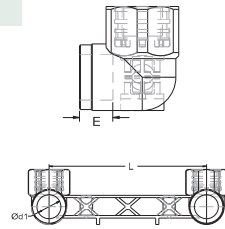

Планка для смесителя HP PN25 | قاعدة الخلاط بسن الخارجي PN25

Code	Size/mm	Ø d1	L	E	Min.Qty/pcs
ECB-200012	20 x 1/2"	19.5	150	14.5	20
ECB-200034	20 x 3/4"	19.5	150	14.5	20
ECB-250012	25 x 1/2"	24.5	150	16	20
ECB-250034	25 x 3/4"	24.5	150	16	20

MALE DOUBLE BATTERY CONNECTION

Планка для смесителя BP PN25 | قاعدة الخلاط بسن الداخلي PN25

Code	Size/mm	Ø d1	L	E	Min.Qty/pcs
CBT-200012	20 x 1/2"	19.5	150	14.5	25
CBT-250012	25 x 1/2"	24.5	150	16	20

FEMALE DOUBLE BATTERY CONNECTION

Планка для смесителя HP Плоская PN25 | قاعدة الخلاط بسن خارجي PN25

Code	Size/mm	Ø d1	L	E	Min.Qty/pcs
EBU-200012	20 x 1/2"	19.5	150	14.5	20
EBU-200034	20 x 3/4"	19.5	150	14.5	20
EBU-250012	25 x 1/2"	24.5	150	16	20
EBU-250034	25 x 3/4"	24.5	150	16	20

MALE DOUBLE BATTERY CONNECTION- SLAB

Планка для смесителя BP Плоская PN25 | قاعدة الخلاط بسن الداخلي PN25

Code	Size/mm	Ø d1	L	E	Min.Qty/pcs
DBU-200012	20 x 1/2"	19.5	150	14.5	25
DBU-200034	20 x 3/4"	19.5	150	14.5	25
DBU-250012	25 x 1/2"	24.5	150	16	20
DBU-250034	25 x 3/4"	24.5	150	16	20