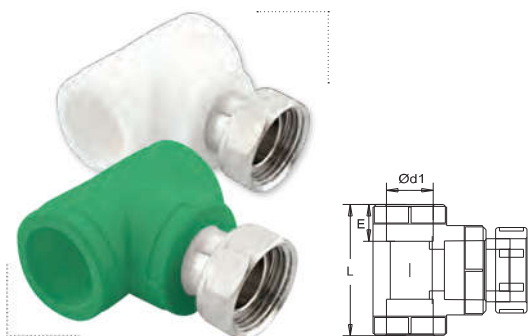

TAILED FEMALE NIPPLE

Муфта комбинированная ВР для бойлера | وصله بسن الانشئ

Code	Size/mm	Ø d1	L	E	Min.Qty/pcs
DNK-200012	20 x 1/2"	20.3	41	14.5	150
DNK-200034	20 x 3/4"	20.3	41	14.5	150
DNK-250012	25 x 1/2"	25.3	41	16	150
DNK-250034	25 x 3/4"	25.3	41	16	150

NIPPLE WITH NUT

Муфта с накидной гайкой PN25 | وصل راس متحرك PN25

Code	Size/mm	Ø d1	E	Min.Qty/pcs
HNP-200012	20 x 1/2"	19.5	14.5	175
HNP-200034	20 x 3/4"	19.5	14.5	125
HNP-250012	25 x 1/2"	24.5	16	125
HNP-250034	25 x 3/4"	24.5	16	125
HNP-250100	25 x 1"	24.5	16	80
HNP-320034	32 x 3/4"	31.5	18	75
HNP-320100	32 x 1"	31.5	18	60
HNP-320114	32 x 1 1/4"	31.5	18	50

ELBOW WITH NUT

Угольник с накидной гайкой PN25 | كوع راس متحرك PN25

Code	Size/mm	Ø d1	L	E	Min.Qty/pcs
HDR-200012	20 x 1/2"	19.5	30	14.5	120
HDR-200034	20 x 3/4"	19.5	30	14.5	80
HDR-250034	25 x 3/4"	24.5	32	16	80
HDR-250100	25 x 1"	24.5	32	16	75
HDR-320034	32 x 3/4"	31.5	38	18	50
HDR-320100	32 x 1"	31.5	38	18	50
HDR-320114	32 x 1 1/4"	31.5	38	18	40

TEE WITH NUT

Тройник с накидной гайкой PN25 | تن وصل متحرك PN25

Code	Size/mm	Ø d1	L	E	Min.Qty/pcs
HTE-200012	20 x 1/2"	19.5	30	14.5	125
HTE-200034	20 x 3/4"	19.5	30	14.5	80
HTE-250034	25 x 3/4"	24.5	32	16	80
HTE-250100	25 x 1"	24.5	32	16	40
HTE-320100	32 x 1"	31.5	38	18	30
HTE-320114	32 x 1 1/4"	31.5	38	18	30