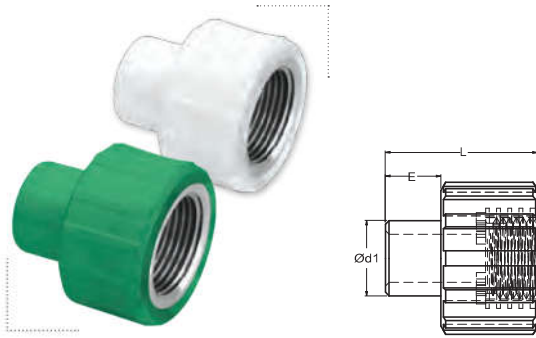

TAILED FEMALE NIPPLE

Муфта комбинированная ВР для бойлера | وصله بسن الانشئ

Code	Size/mm	Ø d1	L	E	Min.Qty/pcs
DNK-200012	20 x 1/2"	20.3	41	14.5	150
DNK-200034	20 x 3/4"	20.3	41	14.5	150
DNK-250012	25 x 1/2"	25.3	41	16	150
DNK-250034	25 x 3/4"	25.3	41	16	150

NIPPLE WITH NUT

Муфта с накидной гайкой PN25 | وصل راس متحرك PN25

Code	Size/mm	Ø d1	E	Min.Qty/pcs
HNP-200012	20 x 1/2"	19.5	14.5	175
HNP-200034	20 x 3/4"	19.5	14.5	125
HNP-250012	25 x 1/2"	24.5	16	125
HNP-250034	25 x 3/4"	24.5	16	125
HNP-250100	25 x 1"	24.5	16	80
HNP-320034	32 x 3/4"	31.5	18	75
HNP-320100	32 x 1"	31.5	18	60
HNP-320114	32 x 1 1/4"	31.5	18	50

ELBOW WITH NUT

Угольник с накидной гайкой PN25 | كوع راس متحرك PN25

Code	Size/mm	Ø d1	L	E	Min.Qty/pcs
HDR-200012	20 x 1/2"	19.5	30	14.5	120
HDR-200034	20 x 3/4"	19.5	30	14.5	80
HDR-250034	25 x 3/4"	24.5	32	16	80
HDR-250100	25 x 1"	24.5	32	16	75
HDR-320034	32 x 3/4"	31.5	38	18	50
HDR-320100	32 x 1"	31.5	38	18	50
HDR-320114	32 x 1 1/4"	31.5	38	18	40

TEE WITH NUT

Тройник с накидной гайкой PN25 | تن وصل متحرك PN25

Code	Size/mm	Ø d1	L	E	Min.Qty/pcs
HTE-200012	20 x 1/2"	19.5	30	14.5	125
HTE-200034	20 x 3/4"	19.5	30	14.5	80
HTE-250034	25 x 3/4"	24.5	32	16	80
HTE-250100	25 x 1"	24.5	32	16	40
HTE-320100	32 x 1"	31.5	38	18	30
HTE-320114	32 x 1 1/4"	31.5	38	18	30