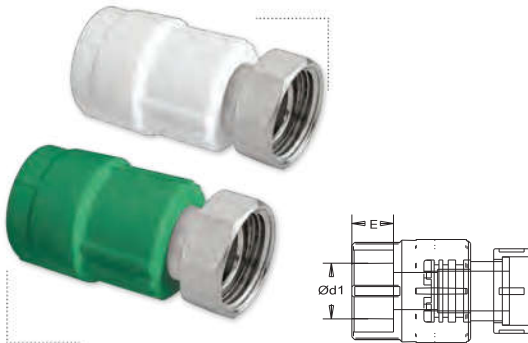

TAILED FEMALE NIPPLE

Муфта комбинированная ВР для бойлера | وصله بسن الانشئ

Code	Size/mm	Ø d1	L	E	Min.Qty/pcs
DNK-200012	20 x 1/2"	20.3	41	14.5	150
DNK-200034	20 x 3/4"	20.3	41	14.5	150
DNK-250012	25 x 1/2"	25.3	41	16	150
DNK-250034	25 x 3/4"	25.3	41	16	150

NIPPLE WITH NUT

Муфта с накидной гайкой PN25 | وصل راس متحرك PN25

Code	Size/mm	Ø d1	E	Min.Qty/pcs
HNP-200012	20 x 1/2"	19.5	14.5	175
HNP-200034	20 x 3/4"	19.5	14.5	125
HNP-250012	25 x 1/2"	24.5	16	125
HNP-250034	25 x 3/4"	24.5	16	125
HNP-250100	25 x 1"	24.5	16	80
HNP-320034	32 x 3/4"	31.5	18	75
HNP-320100	32 x 1"	31.5	18	60
HNP-320114	32 x 1 1/4"	31.5	18	50

ELBOW WITH NUT

Угольник с накидной гайкой PN25 | كوع راس متحرك PN25

Code	Size/mm	Ø d1	L	E	Min.Qty/pcs
HDR-200012	20 x 1/2"	19.5	30	14.5	120
HDR-200034	20 x 3/4"	19.5	30	14.5	80
HDR-250034	25 x 3/4"	24.5	32	16	80
HDR-250100	25 x 1"	24.5	32	16	75
HDR-320034	32 x 3/4"	31.5	38	18	50
HDR-320100	32 x 1"	31.5	38	18	50
HDR-320114	32 x 1 1/4"	31.5	38	18	40

TEE WITH NUT

Тройник с накидной гайкой PN25 | تن وصل متحرك PN25

Code	Size/mm	Ø d1	L	E	Min.Qty/pcs
HTE-200012	20 x 1/2"	19.5	30	14.5	125
HTE-200034	20 x 3/4"	19.5	30	14.5	80
HTE-250034	25 x 3/4"	24.5	32	16	80
HTE-250100	25 x 1"	24.5	32	16	40
HTE-320100	32 x 1"	31.5	38	18	30
HTE-320114	32 x 1 1/4"	31.5	38	18	30