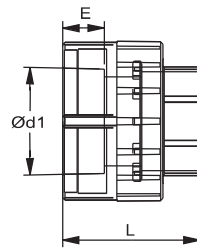

Муфта комбинированная ВР под ключ PN25 | PN25 وصله بسن انثى بشكل سداسيه

Code	Size/mm	Ø d1	L	E	Min.Qty/pcs
ADN-320100	32 x 1"	31.5	55	18	40
ADN-400100	40 x 1"	39.4	60	20.5	20
ADN-400114	40 x 1 1/4"	39.4	65	20.5	20
ADN-500112	50 x 1 1/2"	49.4	70	23.5	20
ADN-630200	63 x 2"	62.5	75	27.5	10
ADN-750212	75 x 2 1/2"	74.2	80	31	8
ADN-900300	90 x 3"	89.2	105	35.5	6
ADN-110400	110 x 4"	109	110	41.5	2
ADN-125500	125 x 5"	123.9	130	46.5	2

FEMALE NIPPLE HEXAGONAL

Угольник комбинированный НР PN25 | PN25 كوع بسن ذكر

Code	Size/mm	Ø d1	L	E	Min.Qty/pcs
EDR-200012	20 x 1/2"	19.5	35	14.5	100
EDR-200034	20 x 3/4"	19.5	35	14.5	75
EDR-250012	25 x 1/2"	24.5	40	16	100
EDR-250034	25 x 3/4"	24.5	40	16	75
EDR-320012	32 x 1/2"	31.5	45	18	30
EDR-320034	32 x 3/4"	31.5	45	18	30
EDR-320100	32 x 1"	31.5	45	18	30

MALE ELBOW

Угольник комбинированный НР под ключ PN25 | PN25 كوع بسن الذكر سداسي الشكل

Code	Size/mm	Ø d1	L	E	Min.Qty/pcs
AED-320100	32 x 1"	31.5	38.5	18	30
AED-400114	40 x 1 1/4"	39.4	48.5	20.5	20

MALE ELBOW HEXAGONAL

Угольник комбинированный ВР PN25 | PN25 كوع بسن داخلي انثى

Code	Size/mm	Ø d1	L	E	Min.Qty/pcs
DDR-200012	20 x 1/2"	19.5	35	14.5	125
DDR-200034	20 x 3/4"	19.5	35	14.5	80
DDR-250012	25 x 1/2"	24.5	40	16	125
DDR-250034	25 x 3/4"	24.5	40	16	80
DDR-320012	32 x 1/2"	31.5	45	18	30
DDR-320034	32 x 3/4"	31.5	45	18	30
DDR-320100	32 x 1"	31.5	45	18	30