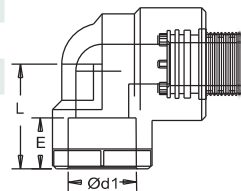

Муфта комбинированная ВР под ключ PN25 | PN25 وصله بسن انثى بشكل سداسيه

Code	Size/mm	Ø d1	L	E	Min.Qty/pcs
ADN-320100	32 x 1"	31.5	55	18	40
ADN-400100	40 x 1"	39.4	60	20.5	20
ADN-400114	40 x 1 1/4"	39.4	65	20.5	20
ADN-500112	50 x 1 1/2"	49.4	70	23.5	20
ADN-630200	63 x 2"	62.5	75	27.5	10
ADN-750212	75 x 2 1/2"	74.2	80	31	8
ADN-900300	90 x 3"	89.2	105	35.5	6
ADN-110400	110 x 4"	109	110	41.5	2
ADN-125500	125 x 5"	123.9	130	46.5	2

FEMALE NIPPLE HEXAGONAL

Угольник комбинированный НР PN25 | PN25 كوع بسن ذكر

Code	Size/mm	Ø d1	L	E	Min.Qty/pcs
EDR-200012	20 x 1/2"	19.5	35	14.5	100
EDR-200034	20 x 3/4"	19.5	35	14.5	75
EDR-250012	25 x 1/2"	24.5	40	16	100
EDR-250034	25 x 3/4"	24.5	40	16	75
EDR-320012	32 x 1/2"	31.5	45	18	30
EDR-320034	32 x 3/4"	31.5	45	18	30
EDR-320100	32 x 1"	31.5	45	18	30

MALE ELBOW

Угольник комбинированный НР под ключ PN25 | PN25 كوع بسن الذكر سداسي الشكل

Code	Size/mm	Ø d1	L	E	Min.Qty/pcs
AED-320100	32 x 1"	31.5	38.5	18	30
AED-400114	40 x 1 1/4"	39.4	48.5	20.5	20

MALE ELBOW HEXAGONAL

Угольник комбинированный ВР PN25 | PN25 كوع بسن داخلي انثى

Code	Size/mm	Ø d1	L	E	Min.Qty/pcs
DDR-200012	20 x 1/2"	19.5	35	14.5	125
DDR-200034	20 x 3/4"	19.5	35	14.5	80
DDR-250012	25 x 1/2"	24.5	40	16	125
DDR-250034	25 x 3/4"	24.5	40	16	80
DDR-320012	32 x 1/2"	31.5	45	18	30
DDR-320034	32 x 3/4"	31.5	45	18	30
DDR-320100	32 x 1"	31.5	45	18	30