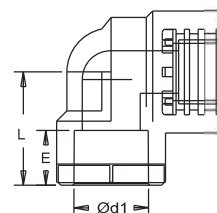

Муфта комбинированная ВР под ключ PN25 | PN25 وصله بسن انثى بشكل سداسيه

Code	Size/mm	Ø d1	L	E	Min.Qty/pcs
ADN-320100	32 x 1"	31.5	55	18	40
ADN-400100	40 x 1"	39.4	60	20.5	20
ADN-400114	40 x 1 1/4"	39.4	65	20.5	20
ADN-500112	50 x 1 1/2"	49.4	70	23.5	20
ADN-630200	63 x 2"	62.5	75	27.5	10
ADN-750212	75 x 2 1/2"	74.2	80	31	8
ADN-900300	90 x 3"	89.2	105	35.5	6
ADN-110400	110 x 4"	109	110	41.5	2
ADN-125500	125 x 5"	123.9	130	46.5	2

FEMALE NIPPLE HEXAGONAL

Угольник комбинированный НР PN25 | PN25 كوع بسن ذكر

Code	Size/mm	Ø d1	L	E	Min.Qty/pcs
EDR-200012	20 x 1/2"	19.5	35	14.5	100
EDR-200034	20 x 3/4"	19.5	35	14.5	75
EDR-250012	25 x 1/2"	24.5	40	16	100
EDR-250034	25 x 3/4"	24.5	40	16	75
EDR-320012	32 x 1/2"	31.5	45	18	30
EDR-320034	32 x 3/4"	31.5	45	18	30
EDR-320100	32 x 1"	31.5	45	18	30

MALE ELBOW

Угольник комбинированный НР под ключ PN25 | PN25 كوع بسن الذكر سداسي الشكل

Code	Size/mm	Ø d1	L	E	Min.Qty/pcs
AED-320100	32 x 1"	31.5	38.5	18	30
AED-400114	40 x 1 1/4"	39.4	48.5	20.5	20

MALE ELBOW HEXAGONAL

Угольник комбинированный ВР PN25 | PN25 كوع بسن داخلي انثى

Code	Size/mm	Ø d1	L	E	Min.Qty/pcs
DDR-200012	20 x 1/2"	19.5	35	14.5	125
DDR-200034	20 x 3/4"	19.5	35	14.5	80
DDR-250012	25 x 1/2"	24.5	40	16	125
DDR-250034	25 x 3/4"	24.5	40	16	80
DDR-320012	32 x 1/2"	31.5	45	18	30
DDR-320034	32 x 3/4"	31.5	45	18	30
DDR-320100	32 x 1"	31.5	45	18	30