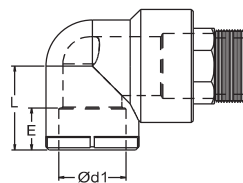

Муфта комбинированная ВР под ключ PN25 | PN25 وصله بسن انثى بشكل سداسيه

Code	Size/mm	Ø d1	L	E	Min.Qty/pcs
ADN-320100	32 x 1"	31.5	55	18	40
ADN-400100	40 x 1"	39.4	60	20.5	20
ADN-400114	40 x 1 1/4"	39.4	65	20.5	20
ADN-500112	50 x 1 1/2"	49.4	70	23.5	20
ADN-630200	63 x 2"	62.5	75	27.5	10
ADN-750212	75 x 2 1/2"	74.2	80	31	8
ADN-900300	90 x 3"	89.2	105	35.5	6
ADN-110400	110 x 4"	109	110	41.5	2
ADN-125500	125 x 5"	123.9	130	46.5	2

FEMALE NIPPLE HEXAGONAL

Угольник комбинированный НР PN25 | PN25 كوع بسن ذكر

Code	Size/mm	Ø d1	L	E	Min.Qty/pcs
EDR-200012	20 x 1/2"	19.5	35	14.5	100
EDR-200034	20 x 3/4"	19.5	35	14.5	75
EDR-250012	25 x 1/2"	24.5	40	16	100
EDR-250034	25 x 3/4"	24.5	40	16	75
EDR-320012	32 x 1/2"	31.5	45	18	30
EDR-320034	32 x 3/4"	31.5	45	18	30
EDR-320100	32 x 1"	31.5	45	18	30

MALE ELBOW

Угольник комбинированный НР под ключ PN25 | PN25 كوع بسن الذكر سداسي الشكل

Code	Size/mm	Ø d1	L	E	Min.Qty/pcs
AED-320100	32 x 1"	31.5	38.5	18	30
AED-400114	40 x 1 1/4"	39.4	48.5	20.5	20

MALE ELBOW HEXAGONAL

Угольник комбинированный ВР PN25 | PN25 كوع بسن داخلي انثى

Code	Size/mm	Ø d1	L	E	Min.Qty/pcs
DDR-200012	20 x 1/2"	19.5	35	14.5	125
DDR-200034	20 x 3/4"	19.5	35	14.5	80
DDR-250012	25 x 1/2"	24.5	40	16	125
DDR-250034	25 x 3/4"	24.5	40	16	80
DDR-320012	32 x 1/2"	31.5	45	18	30
DDR-320034	32 x 3/4"	31.5	45	18	30
DDR-320100	32 x 1"	31.5	45	18	30