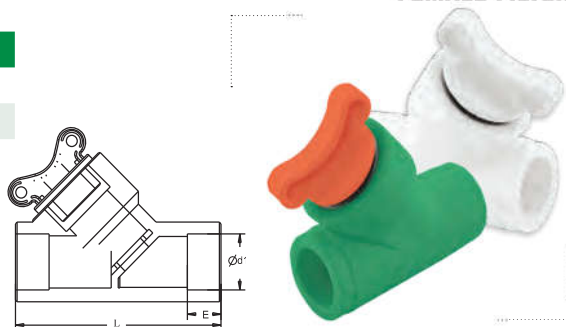

Проходной вентиль внутр./внутр. PN25 | صمام نحويل PN25

Code	Size/mm	Ø d1	L	E	Min.Qty/pcs
IDV-200012	20	19.5	78	14.5	30
IDV-250034	25	24.5	88	16	30
IDV-320100	32	31.5	106	18	15

VALVE FEMALE

Фильтр внутр./наруж. PN25 | صمام مصفى PN25

Code	Size/mm	Ø d1	Ø d2	L	E	Min.Qty/pcs
EFT-200012	20	20.3	19.5	78	14.5	75
EFT-250034	25	25.3	24.5	88	16	50
EFT-320100	32	32.3	31.5	106	18	25

MALE FILTER

Фильтр внутр./внутр. PN25 | صمام مائل مصفى PN25

Code	Size/mm	Ø d1	L	E	Min.Qty/pcs
DFT-200012	20	19.5	78	14.5	75
DFT-250034	25	24.5	88	16	50
DFT-320100	32	31.5	106	18	25