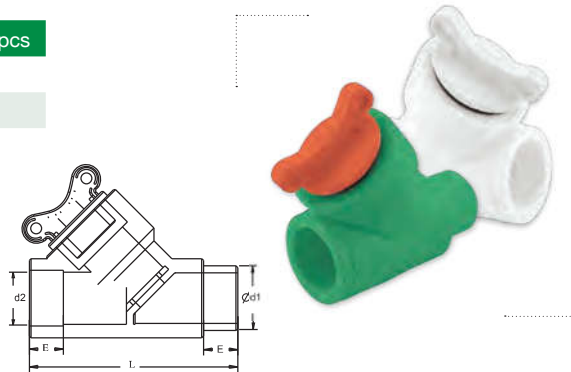

Проходной вентиль внутр./внутр. PN25 | صمام نحويل PN25

Code	Size/mm	Ø d1	L	E	Min.Qty/pcs
IDV-200012	20	19.5	78	14.5	30
IDV-250034	25	24.5	88	16	30
IDV-320100	32	31.5	106	18	15

VALVE FEMALE

Фильтр внутр./наруж. PN25 | صمام مصفى PN25

Code	Size/mm	Ø d1	Ø d2	L	E	Min.Qty/pcs
EFT-200012	20	20.3	19.5	78	14.5	75
EFT-250034	25	25.3	24.5	88	16	50
EFT-320100	32	32.3	31.5	106	18	25

MALE FILTER

Фильтр внутр./внутр. PN25 | صمام مائل مصفى PN25

Code	Size/mm	Ø d1	L	E	Min.Qty/pcs
DFT-200012	20	19.5	78	14.5	75
DFT-250034	25	24.5	88	16	50
DFT-320100	32	31.5	106	18	25

FEMALE FILTER

Муфта комбинированная НР для бойлера | محول دكر

Code	Size/mm	Ø d1	L	E	Min.Qty/pcs
ENK-200012	20 x 1/2"	20.3	52	14.5	125
ENK-200034	20 x 3/4"	20.3	54	14.5	100
ENK-250012	25 x 1/2"	25.3	52	16	125
ENK-250034	25 x 3/4"	25.3	54	16	75