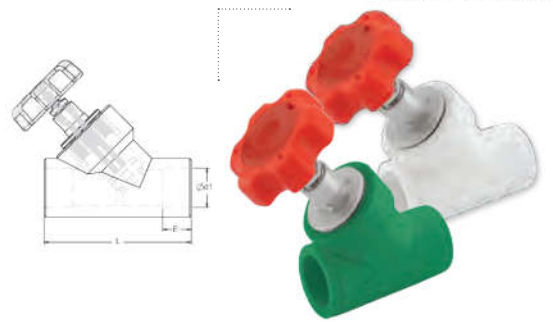

Проходной вентиль внутр./внутр. PN25 | صمام نحويل PN25

Code	Size/mm	Ø d1	L	E	Min.Qty/pcs
IDV-200012	20	19.5	78	14.5	30
IDV-250034	25	24.5	88	16	30
IDV-320100	32	31.5	106	18	15

VALVE FEMALE

Фильтр внутр./наруж. PN25 | صمام مصفى PN25

Code	Size/mm	Ø d1	Ø d2	L	E	Min.Qty/pcs
EFT-200012	20	20.3	19.5	78	14.5	75
EFT-250034	25	25.3	24.5	88	16	50
EFT-320100	32	32.3	31.5	106	18	25

MALE FILTER

Фильтр внутр./внутр. PN25 | صمام مائل مصفى PN25

Code	Size/mm	Ø d1	L	E	Min.Qty/pcs
DFT-200012	20	19.5	78	14.5	75
DFT-250034	25	24.5	88	16	50
DFT-320100	32	31.5	106	18	25

FEMALE FILTER

Муфта комбинированная НР для бойлера | محول دكر

Code	Size/mm	Ø d1	L	E	Min.Qty/pcs
ENK-200012	20 x 1/2"	20.3	52	14.5	125
ENK-200034	20 x 3/4"	20.3	54	14.5	100
ENK-250012	25 x 1/2"	25.3	52	16	125
ENK-250034	25 x 3/4"	25.3	54	16	75