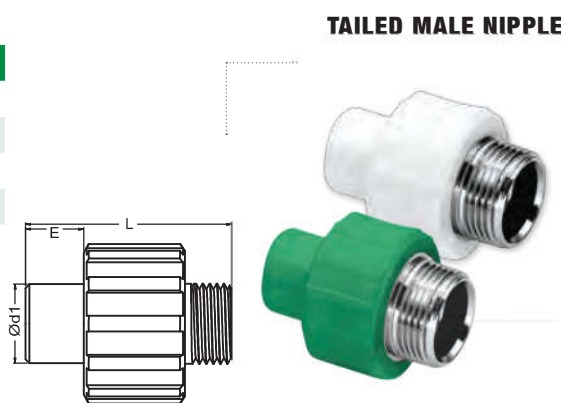

Проходной вентиль внутр./внутр. PN25 | صمام نحويل PN25

Code	Size/mm	Ø d1	L	E	Min.Qty/pcs
IDV-200012	20	19.5	78	14.5	30
IDV-250034	25	24.5	88	16	30
IDV-320100	32	31.5	106	18	15

VALVE FEMALE

Фильтр внутр./наруж. PN25 | صمام مصفى PN25

Code	Size/mm	Ø d1	Ø d2	L	E	Min.Qty/pcs
EFT-200012	20	20.3	19.5	78	14.5	75
EFT-250034	25	25.3	24.5	88	16	50
EFT-320100	32	32.3	31.5	106	18	25

MALE FILTER

Фильтр внутр./внутр. PN25 | صمام مائل مصفى PN25

Code	Size/mm	Ø d1	L	E	Min.Qty/pcs
DFT-200012	20	19.5	78	14.5	75
DFT-250034	25	24.5	88	16	50
DFT-320100	32	31.5	106	18	25

FEMALE FILTER

Муфта комбинированная НР для бойлера | محول دكر

Code	Size/mm	Ø d1	L	E	Min.Qty/pcs
ENK-200012	20 x 1/2"	20.3	52	14.5	125
ENK-200034	20 x 3/4"	20.3	54	14.5	100
ENK-250012	25 x 1/2"	25.3	52	16	125
ENK-250034	25 x 3/4"	25.3	54	16	75