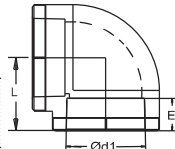

90° ELBOW

90° Угольник PN25 | كوع زاويه 90° PN25

Code	Size/mm	Ø d1	L	E	Min.Qty/pcs
DIR-200090	20	19.5	23	14.5	400
DIR-250090	25	24.5	25	16	250
DIR-320090	32	31.5	28	18	125
DIR-400090	40	39.4	32	20.5	60
DIR-500090	50	49.4	37	23.5	35
DIR-630090	63	62.5	54	27.5	15
DIR-750090	75	74.2	60	31	12
DIR-900090	90	89.2	76	35.5	6
DIR-110090	110	109	94	41.5	2
DIR-125090	125	123.9	110	46.5	2