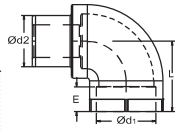

### 90° REDUCER ELBOW

### 90° Угольник переходной PN25 | كوع منقوص 90° PN25

Code	Size/mm	Ø d1	Ø d2	E1	E2	L	Min.Qty/pcs
RDD-252000	25/20	24.5	19.5	16	14.5	29	250
RDD-322500	32/25	31.5	24.5	18	16	33	150

### 90° Угольник переходной внутр./наруж. PN25 | كوع زاويه 90° منقوص PN25

Code	Size/mm	Ø d1	Ø d2	L	E	Min.Qty/pcs
KDR-200090	20	19.5	20.3	23	14.5	300
KDR-250090	25	24.5	25.3	25	16	200
KDR-320090	32	31.5	32.3	28	18	100

### تس منقوص PN25 Тройник переходной PN25

Code	Size/mm	Ø d1	E1	Ø d2	E2	Ø d3	E3	Min.Qty/pcs
ITE-202520	20/25/20	19.5	14.5	24.5	16	19.5	14.5	200
ITE-252020	25/20/20	24.5	16	19.5	14.5	19.5	14.5	150
ITE-252025	25/20/25	24.5	16	19.5	14.5	24.5	16	200
ITE-252520	25/25/20	24.5	16	24.5	16	19.5	14.5	150
ITE-322020	32/20/20	31.5	18	19.5	14.5	19.5	14.5	100
ITE-322025	32/20/25	31.5	18	19.5	14.5	24.5	16	100
ITE-322032	32/20/32	31.5	18	19.5	14.5	31.5	18	100
ITE-322520	32/25/20	31.5	18	24.5	16	19.5	14.5	100
ITE-322525	32/25/25	31.5	18	24.5	16	24.5	16.0	100
ITE-322532	32/25/32	31.5	18	24.5	16	31.5	18	100
ITE-402040	40/20/40	39.4	20.5	19.5	14.5	39.4	20.5	50
ITE-402540	40/25/40	39.4	20.5	24.5	16	39.4	20.5	50
ITE-403240	40/32/40	39.4	20.5	31.5	18	39.4	20.5	40
ITE-502050	50/20/50	49.4	23.5	19.5	14.5	49.4	23.5	30
ITE-502550	50/25/50	49.4	23.5	24.5	16	49.4	23.5	30
ITE-503250	50/32/50	49.4	23.5	31.5	18	49.4	23.5	30
ITE-504050	50/40/50	49.4	23.5	39.4	20.5	49.4	23.5	25
ITE-632063	63/20/63	62.5	27.5	19.5	14.5	62.5	27.5	24
ITE-632563	63/25/63	62.5	27.5	24.5	16	62.5	27.5	24
ITE-633263	63/32/63	62.5	27.5	31.5	18	62.5	27.5	24