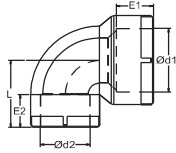

### 90° REDUCER ELBOW

### 90° Угольник переходной PN25 | كوع منقوص 90° PN25

Code	Size/mm	Ø d1	Ø d2	E1	E2	L	Min.Qty/pcs
RDD-252000	25/20	24.5	19.5	16	14.5	29	250
RDD-322500	32/25	31.5	24.5	18	16	33	150

### 90° Угольник переходной внутр./наруж. PN25 | كوع زاويه 90° منقوص PN25

Code	Size/mm	Ø d1	Ø d2	L	E	Min.Qty/pcs
KDR-200090	20	19.5	20.3	23	14.5	300
KDR-250090	25	24.5	25.3	25	16	200
KDR-320090	32	31.5	32.3	28	18	100

### تس منقوص PN25 Тройник переходной PN25

Code	Size/mm	Ø d1	E1	Ø d2	E2	Ø d3	E3	Min.Qty/pcs
ITE-202520	20/25/20	19.5	14.5	24.5	16	19.5	14.5	200
ITE-252020	25/20/20	24.5	16	19.5	14.5	19.5	14.5	150
ITE-252025	25/20/25	24.5	16	19.5	14.5	24.5	16	200
ITE-252520	25/25/20	24.5	16	24.5	16	19.5	14.5	150
ITE-322020	32/20/20	31.5	18	19.5	14.5	19.5	14.5	100
ITE-322025	32/20/25	31.5	18	19.5	14.5	24.5	16	100
ITE-322032	32/20/32	31.5	18	19.5	14.5	31.5	18	100
ITE-322520	32/25/20	31.5	18	24.5	16	19.5	14.5	100
ITE-322525	32/25/25	31.5	18	24.5	16	24.5	16.0	100
ITE-322532	32/25/32	31.5	18	24.5	16	31.5	18	100
ITE-402040	40/20/40	39.4	20.5	19.5	14.5	39.4	20.5	50
ITE-402540	40/25/40	39.4	20.5	24.5	16	39.4	20.5	50
ITE-403240	40/32/40	39.4	20.5	31.5	18	39.4	20.5	40
ITE-502050	50/20/50	49.4	23.5	19.5	14.5	49.4	23.5	30
ITE-502550	50/25/50	49.4	23.5	24.5	16	49.4	23.5	30
ITE-503250	50/32/50	49.4	23.5	31.5	18	49.4	23.5	30
ITE-504050	50/40/50	49.4	23.5	39.4	20.5	49.4	23.5	25
ITE-632063	63/20/63	62.5	27.5	19.5	14.5	62.5	27.5	24
ITE-632563	63/25/63	62.5	27.5	24.5	16	62.5	27.5	24
ITE-633263	63/32/63	62.5	27.5	31.5	18	62.5	27.5	24