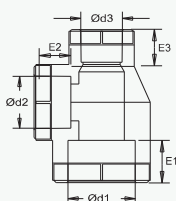

### 90° Угольник переходной внутр./наруж. PN25 | كوع زاويه 90° منقوص PN25

Code	Size/mm	Ø d1	Ø d2	L	E	Min.Qty/pcs
KDR-200090	20	19.5	20.3	23	14.5	300
KDR-250090	25	24.5	25.3	25	16	200
KDR-320090	32	31.5	32.3	28	18	100

### 90° ELBOW

### 90° Угольник PN25 | كوع زاويه 90° PN25

Code	Size/mm	Ø d1	L	E	Min.Qty/pcs
DIR-200090	20	19.5	23	14.5	400
DIR-250090	25	24.5	25	16	250
DIR-320090	32	31.5	28	18	125
DIR-400090	40	39.4	32	20.5	60
DIR-500090	50	49.4	37	23.5	35
DIR-630090	63	62.5	54	27.5	15
DIR-750090	75	74.2	60	31	12
DIR-900090	90	89.2	76	35.5	6
DIR-110090	110	109	94	41.5	2
DIR-125090	125	123.9	110	46.5	2

### تس منقوص PN25 Тройник переходной PN25

Code	Size/mm	Ø d1	E1	Ø d2	E2	Ø d3	E3	Min.Qty/pcs
ITE-202520	20/25/20	19.5	14.5	24.5	16	19.5	14.5	200
ITE-252020	25/20/20	24.5	16	19.5	14.5	19.5	14.5	150
ITE-252025	25/20/25	24.5	16	19.5	14.5	24.5	16	200
ITE-252520	25/25/20	24.5	16	24.5	16	19.5	14.5	150
ITE-322020	32/20/20	31.5	18	19.5	14.5	19.5	14.5	100
ITE-322025	32/20/25	31.5	18	19.5	14.5	24.5	16	100
ITE-322032	32/20/32	31.5	18	19.5	14.5	31.5	18	100
ITE-322520	32/25/20	31.5	18	24.5	16	19.5	14.5	100
ITE-322525	32/25/25	31.5	18	24.5	16	24.5	16.0	100
ITE-322532	32/25/32	31.5	18	24.5	16	31.5	18	100
ITE-402040	40/20/40	39.4	20.5	19.5	14.5	39.4	20.5	50
ITE-402540	40/25/40	39.4	20.5	24.5	16	39.4	20.5	50
ITE-403240	40/32/40	39.4	20.5	31.5	18	39.4	20.5	40
ITE-502050	50/20/50	49.4	23.5	19.5	14.5	49.4	23.5	30
ITE-502550	50/25/50	49.4	23.5	24.5	16	49.4	23.5	30
ITE-503250	50/32/50	49.4	23.5	31.5	18	49.4	23.5	30
ITE-504050	50/40/50	49.4	23.5	39.4	20.5	49.4	23.5	25
ITE-632063	63/20/63	62.5	27.5	19.5	14.5	62.5	27.5	24
ITE-632563	63/25/63	62.5	27.5	24.5	16	62.5	27.5	24
ITE-633263	63/32/63	62.5	27.5	31.5	18	62.5	27.5	24