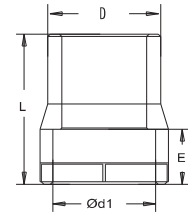

Code	Size/mm	Ø d1	L	E	Min.Qty/pcs
MAN-200000	20	19.5	34	14.5	600
MAN-250000	25	24.5	37	16	300
MAN-320000	32	31.5	41	18	200
MAN-400000	40	39.4	45	20.5	100
MAN-500000	50	49.4	52	23.5	60
MAN-630000	63	62.5	60	27.5	36
MAN-750000	75	74.2	65	31	24
MAN-900000	90	89.2	71	35.5	16
MAN-110000	110	109	79	41.5	6
MAN-125000	125	123.9	104	46.5	4

SOCKET

Муфта PN25 | PN25 وصل لجام

Code	Size/mm	Ø d1	L	E	D	Min.Qty/pcs
RDS-252000	25/20	19.5	39	14.5	25	500
RDS-322000	32/20	19.5	39	14.5	32	400
RDS-322500	32/25	24.5	43	16	32	300
RDS-402000	40/20	19.5	39	14.5	40	200
RDS-402500	40/25	24.5	43	16	40	200
RDS-403200	40/32	31.5	48	18	40	150
RDS-502500	50/25	24.5	43	16	50	100
RDS-503200	50/32	31.5	48	18	50	100
RDS-504000	50/40	39.4	52	20.5	50	80
RDS-633200	63/32	31.5	48	18	63	60
RDS-634000	63/40	39.4	52	20.5	63	60
RDS-635000	63/50	49.4	60	23.5	63	50
RDS-754000	75/40	39.4	52	20.5	75	40
RDS-755000	75/50	49.4	60	23.5	75	40
RDS-756300	75/63	62.5	67	27.5	75	30
RDS-905000	90/50	49.4	60	23.5	90	20
RDS-906300	90/63	62.5	67	27.5	90	20
RDS-907500	90/75	74.2	72	31	90	16
RDS-116300	110/63	62.5	67	27.5	110	16
RDS-117500	110/75	74.2	72	31	110	16
RDS-119000	110/90	89.2	90	35.5	110	16
RDS-129000	125/90	89.2	120	35.5	125	6
RDS-121100	125/110	109	120	41.5	125	5

REDUCER

Муфта переходная ВН/НР PN25 | PN25 ناقص

Code	Size/mm	Ø d1	Ø d2	E1	E2	L	Min.Qty/pcs
RDM-252000	25/20	24.5	19.5	16	14.5	35	400
RDM-322000	32/20	31.5	19.5	18	14.5	38	300
RDM-322500	32/25	31.5	24.5	18	16	40	250
RDM-402000	40/20	39.4	19.5	20.5	14.5	47	150
RDM-402500	40/25	39.4	24.5	20.5	16	47	150
RDM-403200	40/32	39.4	31.5	20.5	18	47	125
RDM-502000	50/20	49.4	19.5	23.5	14.5	50	100
RDM-502500	50/25	49.4	24.5	23.5	16	50	100
RDM-503200	50/32	49.4	31.5	23.5	18	50	80
RDM-504000	50/40	49.4	39.4	23.5	20.5	50	75
RDM-632000	63/20	62.5	19.5	27.5	14.5	60	40
RDM-632500	63/25	62.5	24.5	27.5	16	60	40
RDM-633200	63/32	62.5	31.5	27.5	18	60	40
RDM-634000	63/40	62.5	39.4	27.5	20.5	65	40
RDM-635000	63/50	62.5	49.4	27.5	23.5	66	35