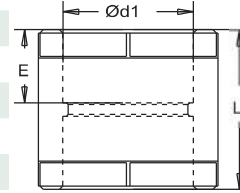

Code	Size/mm	Ø d1	L	E	Min.Qty/pcs
MAN-200000	20	19.5	34	14.5	600
MAN-250000	25	24.5	37	16	300
MAN-320000	32	31.5	41	18	200
MAN-400000	40	39.4	45	20.5	100
MAN-500000	50	49.4	52	23.5	60
MAN-630000	63	62.5	60	27.5	36
MAN-750000	75	74.2	65	31	24
MAN-900000	90	89.2	71	35.5	16
MAN-110000	110	109	79	41.5	6
MAN-125000	125	123.9	104	46.5	4

SOCKET

Муфта PN25 | PN25 وصل لجام

Code	Size/mm	Ø d1	L	E	D	Min.Qty/pcs
RDS-252000	25/20	19.5	39	14.5	25	500
RDS-322000	32/20	19.5	39	14.5	32	400
RDS-322500	32/25	24.5	43	16	32	300
RDS-402000	40/20	19.5	39	14.5	40	200
RDS-402500	40/25	24.5	43	16	40	200
RDS-403200	40/32	31.5	48	18	40	150
RDS-502500	50/25	24.5	43	16	50	100
RDS-503200	50/32	31.5	48	18	50	100
RDS-504000	50/40	39.4	52	20.5	50	80
RDS-633200	63/32	31.5	48	18	63	60
RDS-634000	63/40	39.4	52	20.5	63	60
RDS-635000	63/50	49.4	60	23.5	63	50
RDS-754000	75/40	39.4	52	20.5	75	40
RDS-755000	75/50	49.4	60	23.5	75	40
RDS-756300	75/63	62.5	67	27.5	75	30
RDS-905000	90/50	49.4	60	23.5	90	20
RDS-906300	90/63	62.5	67	27.5	90	20
RDS-907500	90/75	74.2	72	31	90	16
RDS-116300	110/63	62.5	67	27.5	110	16
RDS-117500	110/75	74.2	72	31	110	16
RDS-119000	110/90	89.2	90	35.5	110	16
RDS-129000	125/90	89.2	120	35.5	125	6
RDS-121100	125/110	109	120	41.5	125	5

REDUCER

Муфта переходная ВН/НР PN25 | PN25 ناقص

Code	Size/mm	Ø d1	Ø d2	E1	E2	L	Min.Qty/pcs
RDM-252000	25/20	24.5	19.5	16	14.5	35	400
RDM-322000	32/20	31.5	19.5	18	14.5	38	300
RDM-322500	32/25	31.5	24.5	18	16	40	250
RDM-402000	40/20	39.4	19.5	20.5	14.5	47	150
RDM-402500	40/25	39.4	24.5	20.5	16	47	150
RDM-403200	40/32	39.4	31.5	20.5	18	47	125
RDM-502000	50/20	49.4	19.5	23.5	14.5	50	100
RDM-502500	50/25	49.4	24.5	23.5	16	50	100
RDM-503200	50/32	49.4	31.5	23.5	18	50	80
RDM-504000	50/40	49.4	39.4	23.5	20.5	50	75
RDM-632000	63/20	62.5	19.5	27.5	14.5	60	40
RDM-632500	63/25	62.5	24.5	27.5	16	60	40
RDM-633200	63/32	62.5	31.5	27.5	18	60	40
RDM-634000	63/40	62.5	39.4	27.5	20.5	65	40
RDM-635000	63/50	62.5	49.4	27.5	23.5	66	35