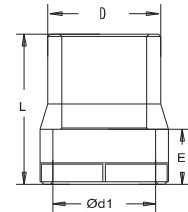

Code	Size/mm	Ø d1	L	E	Min.Qty/pcs
MAN-200000	20	19.5	34	14.5	600
MAN-250000	25	24.5	37	16	300
MAN-320000	32	31.5	41	18	200
MAN-400000	40	39.4	45	20.5	100
MAN-500000	50	49.4	52	23.5	60
MAN-630000	63	62.5	60	27.5	36
MAN-750000	75	74.2	65	31	24
MAN-900000	90	89.2	71	35.5	16
MAN-110000	110	109	79	41.5	6
MAN-125000	125	123.9	104	46.5	4

### SOCKET

Муфта PN25 | PN25 وصل لجام

Code	Size/mm	Ø d1	L	E	D	Min.Qty/pcs
RDS-252000	25/20	19.5	39	14.5	25	500
RDS-322000	32/20	19.5	39	14.5	32	400
RDS-322500	32/25	24.5	43	16	32	300
RDS-402000	40/20	19.5	39	14.5	40	200
RDS-402500	40/25	24.5	43	16	40	200
RDS-403200	40/32	31.5	48	18	40	150
RDS-502500	50/25	24.5	43	16	50	100
RDS-503200	50/32	31.5	48	18	50	100
RDS-504000	50/40	39.4	52	20.5	50	80
RDS-633200	63/32	31.5	48	18	63	60
RDS-634000	63/40	39.4	52	20.5	63	60
RDS-635000	63/50	49.4	60	23.5	63	50
RDS-754000	75/40	39.4	52	20.5	75	40
RDS-755000	75/50	49.4	60	23.5	75	40
RDS-756300	75/63	62.5	67	27.5	75	30
RDS-905000	90/50	49.4	60	23.5	90	20
RDS-906300	90/63	62.5	67	27.5	90	20
RDS-907500	90/75	74.2	72	31	90	16
RDS-116300	110/63	62.5	67	27.5	110	16
RDS-117500	110/75	74.2	72	31	110	16
RDS-119000	110/90	89.2	90	35.5	110	16
RDS-129000	125/90	89.2	120	35.5	125	6
RDS-121100	125/110	109	120	41.5	125	5

### REDUCER

Муфта переходная ВН/НР PN25 | PN25 ناقص

Code	Size/mm	Ø d1	Ø d2	E1	E2	L	Min.Qty/pcs
RDM-252000	25/20	24.5	19.5	16	14.5	35	400
RDM-322000	32/20	31.5	19.5	18	14.5	38	300
RDM-322500	32/25	31.5	24.5	18	16	40	250
RDM-402000	40/20	39.4	19.5	20.5	14.5	47	150
RDM-402500	40/25	39.4	24.5	20.5	16	47	150
RDM-403200	40/32	39.4	31.5	20.5	18	47	125
RDM-502000	50/20	49.4	19.5	23.5	14.5	50	100
RDM-502500	50/25	49.4	24.5	23.5	16	50	100
RDM-503200	50/32	49.4	31.5	23.5	18	50	80
RDM-504000	50/40	49.4	39.4	23.5	20.5	50	75
RDM-632000	63/20	62.5	19.5	27.5	14.5	60	40
RDM-632500	63/25	62.5	24.5	27.5	16	60	40
RDM-633200	63/32	62.5	31.5	27.5	18	60	40
RDM-634000	63/40	62.5	39.4	27.5	20.5	65	40
RDM-635000	63/50	62.5	49.4	27.5	23.5	66	35