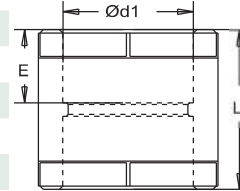

Code	Size/mm	Ø d1	L	E	Min.Qty/pcs
MAN-200000	20	19.5	34	14.5	600
MAN-250000	25	24.5	37	16	300
MAN-320000	32	31.5	41	18	200
MAN-400000	40	39.4	45	20.5	100
MAN-500000	50	49.4	52	23.5	60
MAN-630000	63	62.5	60	27.5	36
MAN-750000	75	74.2	65	31	24
MAN-900000	90	89.2	71	35.5	16
MAN-110000	110	109	79	41.5	6
MAN-125000	125	123.9	104	46.5	4

### SOCKET

Муфта PN25 | PN25 وصل لجام

Code	Size/mm	Ø d1	L	E	D	Min.Qty/pcs
RDS-252000	25/20	19.5	39	14.5	25	500
RDS-322000	32/20	19.5	39	14.5	32	400
RDS-322500	32/25	24.5	43	16	32	300
RDS-402000	40/20	19.5	39	14.5	40	200
RDS-402500	40/25	24.5	43	16	40	200
RDS-403200	40/32	31.5	48	18	40	150
RDS-502500	50/25	24.5	43	16	50	100
RDS-503200	50/32	31.5	48	18	50	100
RDS-504000	50/40	39.4	52	20.5	50	80
RDS-633200	63/32	31.5	48	18	63	60
RDS-634000	63/40	39.4	52	20.5	63	60
RDS-635000	63/50	49.4	60	23.5	63	50
RDS-754000	75/40	39.4	52	20.5	75	40
RDS-755000	75/50	49.4	60	23.5	75	40
RDS-756300	75/63	62.5	67	27.5	75	30
RDS-905000	90/50	49.4	60	23.5	90	20
RDS-906300	90/63	62.5	67	27.5	90	20
RDS-907500	90/75	74.2	72	31	90	16
RDS-116300	110/63	62.5	67	27.5	110	16
RDS-117500	110/75	74.2	72	31	110	16
RDS-119000	110/90	89.2	90	35.5	110	16
RDS-129000	125/90	89.2	120	35.5	125	6
RDS-121100	125/110	109	120	41.5	125	5

### REDUCER

Муфта переходная ВН/НР PN25 | PN25 ناقص

Code	Size/mm	Ø d1	Ø d2	E1	E2	L	Min.Qty/pcs
RDM-252000	25/20	24.5	19.5	16	14.5	35	400
RDM-322000	32/20	31.5	19.5	18	14.5	38	300
RDM-322500	32/25	31.5	24.5	18	16	40	250
RDM-402000	40/20	39.4	19.5	20.5	14.5	47	150
RDM-402500	40/25	39.4	24.5	20.5	16	47	150
RDM-403200	40/32	39.4	31.5	20.5	18	47	125
RDM-502000	50/20	49.4	19.5	23.5	14.5	50	100
RDM-502500	50/25	49.4	24.5	23.5	16	50	100
RDM-503200	50/32	49.4	31.5	23.5	18	50	80
RDM-504000	50/40	49.4	39.4	23.5	20.5	50	75
RDM-632000	63/20	62.5	19.5	27.5	14.5	60	40
RDM-632500	63/25	62.5	24.5	27.5	16	60	40
RDM-633200	63/32	62.5	31.5	27.5	18	60	40
RDM-634000	63/40	62.5	39.4	27.5	20.5	65	40
RDM-635000	63/50	62.5	49.4	27.5	23.5	66	35