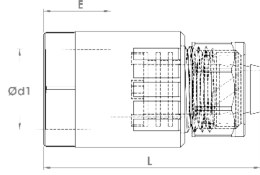

PEX FEMALE ADAPTER

Муфта комбинированная внутр. для трубы PEX | انچوبيل

Code	Size/mm	Ø d1	L	E	Min.Qty/pcs
DPN-201216	20x 1/2 x16	19.5	61	14.5	140

PE-RT PIPE

Труба PE-RT | انچوب بارت

Code	Size/mm	Min.Qty.pcs
PRT-160000	16 x 2 mm	160

PE-RT PIPE IN COVER

Труба PE-RT в защитном кожухе | انچوب بارت مغطى

Code	Size/mm	Min.Qty.pcs
PRK-160000 Red	16 x 2 mm	100
PRK-160000 Blue	16 x 2 mm	100

PE-RT PIPE WITH OXYGEN BARRIER

Труба PE-RT с кислородным барьером | انچوب بارت بالاكسجيان

Code	Size/mm	Min.Qty.pcs
PRB-160000	16 x 2 mm	160

PE-RT PIPE WITH OXYGEN BARRIER IN COVER

Труба PE-RT с кислородным барьером в защитном кожухе | انچوب بارت مغطى بالاكسجيان

Code	Size/mm	Min.Qty.pcs
PBK-160000 Red	16 x 2 mm	100
PBK-160000 Blue	16 x 2 mm	100