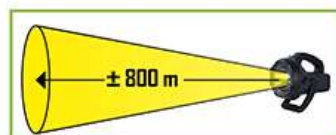

LAMPE TORCHE A LED 10W PORTEE 800M RECHARGEABLE

Lampe torche 10 W haute puissance

LED Professionnelle 10 W haute puissance, jusqu'à 800 m de portée

Batterie Pb/Ac 4 V - 4 Ah

Cable de charge USB 5V inclus

Commutateur 3 positions : Stop - Flashing - 100 %

Temps de charge : 15-18 h sur 220 V, 8-10 h sur chargeur 12 V

Temps d'utilisation : 3-4 h à 100 %

Livrée avec une sangle réglable.

serie PRO

LED 10 800
CREE watt Lumen

DONNÉES DE PRODUIT

Code produit	PRTORZ10W
Emballage	Boîte couleur

INFORMATIONS LOGISTIQUES

Poids (kg)	1.50 kg
Hauteur (mm)	170 mm
Longueur (mm)	215 mm
Largeur (mm)	145 mm