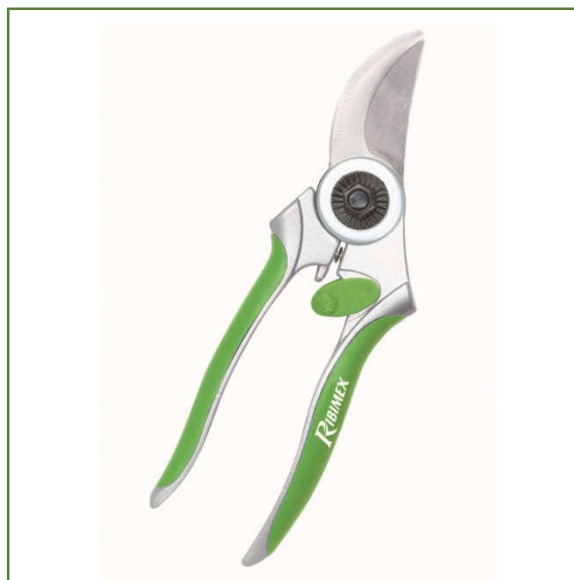

RIBIMEX®

garden & tools

SECATEUR COURBE 175MM-CAP.DIAM.12MM-VERT

Lames courbes en acier inox.

Poignées antiglisse.

Système de blocage en position fermée.

175 mm.

Diamètre de coupe max : 12mm

Couleur vert.

DONNÉES DE PRODUIT

Code produit	PRSMC07V
Emballage	Carte couleur

INFORMATIONS LOGISTIQUES

Poids (kg)	0.17 kg
Hauteur (mm)	240 mm
Longueur (mm)	85 mm
Largeur (mm)	25 mm