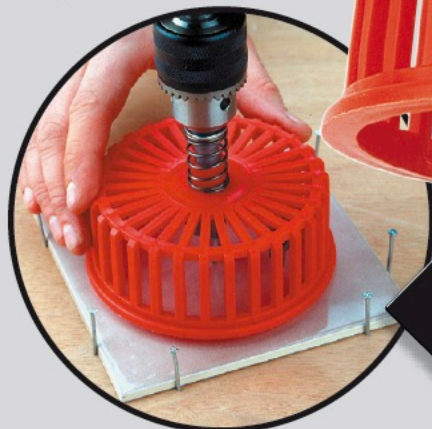

# COUPE CARREAU CIRCULAIRE

# MasterSeries

A utiliser avec une perceuse portative. La forme de la lame et l'encoche de protection évitent toute altération de celle-ci.

Très robuste. Mèche et lame en acier forgé et carbure de tungstène. Dispositif de protection contre les blessures. Capacité de 20 à 94 mm. Hauteur de coupe : 16 mm.

To be used with electric drill. The shape of blade and protection notch avoids the blade from being altered. Very sturdy. Nit and blade in forged steel and tungsten carbide. Injury protection devise. Capacity from 20 to 94 mm. Cutting height : 16 mm.