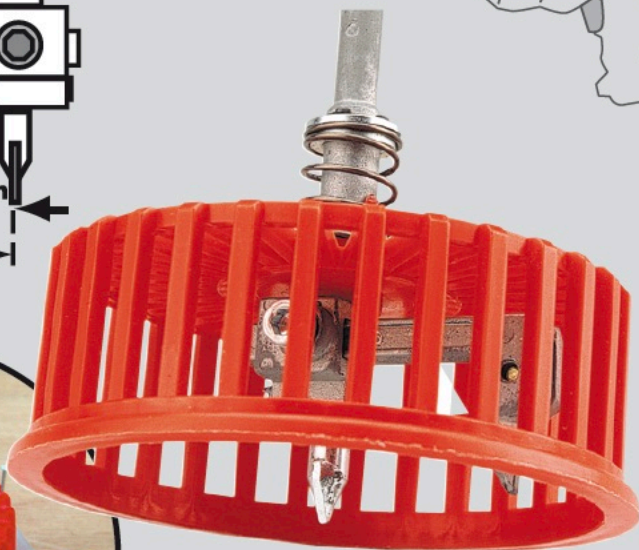

# COUPE CARREAU CIRCULAIRE

## Circular tile cutter

# MasterSeries

A utiliser avec une perceuse portative. La forme de la lame et l'encoche de protection évitent toute altération de celle-ci.

Très robuste. Mèche et lame en acier forgé et carbure de tungstène. Dispositif de protection contre les blessures. Capacité de 20 à 94 mm. Hauteur de coupe : 16 mm.

To be used with electric drill. The shape of blade and protection notch avoids the blade from being altered. Very sturdy. Nit and blade in forged steel and tungsten carbide. Injury protection devise. Capacity from 20 to 94 mm. Cutting height : 16 mm.