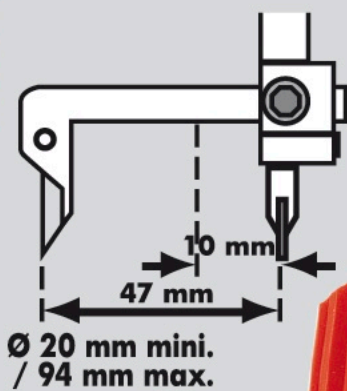

# MasterSeries

A utiliser avec une perceuse portative. La forme de la lame et l'encoche de protection évitent toute altération de celle-ci.

Très robuste. Mèche et lame en acier forgé et carbure de tungstène. Dispositif de protection contre les blessures. Capacité de 20 à 94 mm. Hauteur de coupe : 16 mm.

To be used with electric drill. The shape of blade and protection notch avoids the blade from being altered. Very sturdy. Nit and blade in forged steel and tungsten carbide. Injury protection devise. Capacity from 20 to 94 mm. Cutting height : 16 mm.