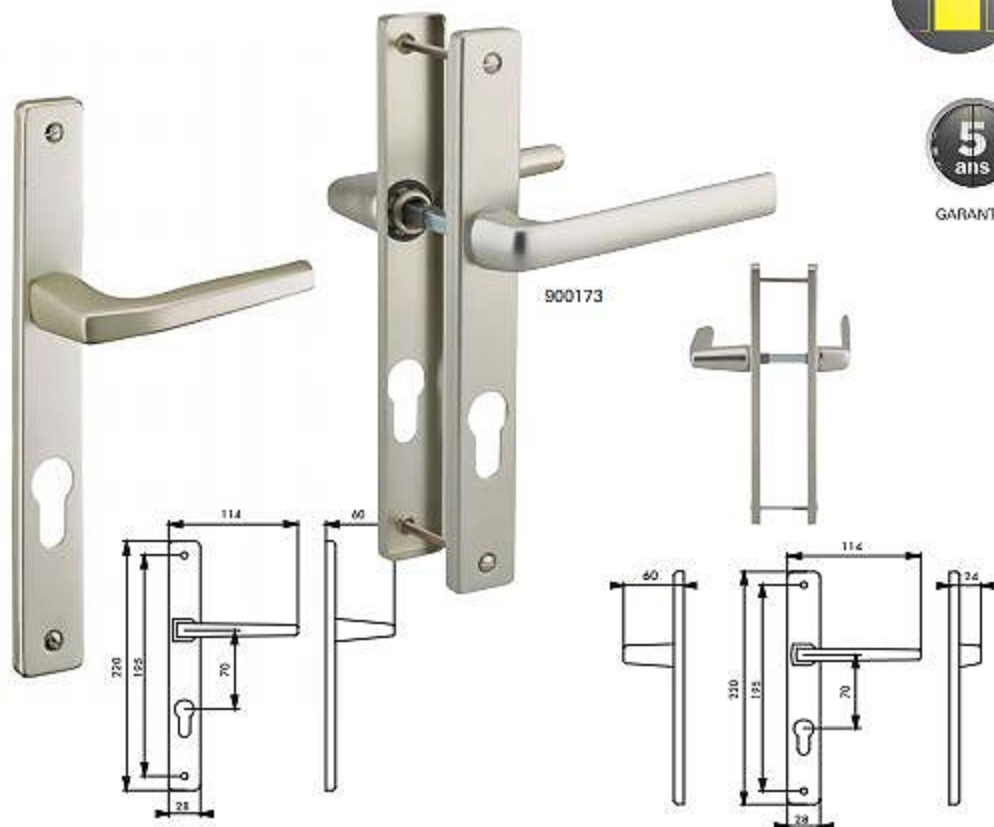

# Poignée de porte champagne, blanc / PICARDIE

PROTECT

GARANTIE

## Description/Description/Descripción

Plaques étroites aluminium embouti. Béquilles aluminium fondu. carré acier 7 mm. Vis métaux à douille. Pour porte ép. 45 mm maxi. Entr'axe de fixation 195 mm.

Stamped aluminium narrow plates. Cast aluminium handles. Steel square spindle 7 mm. Metal screws. For 45 mm maxi thickness door.

Placas estrechas de aluminio embutido. Brazos de aluminio fundido. cuadrado acero de 7 mm. Tornillos para metal de casquillo. Para puertas con un espesor máximo de 45 mm.