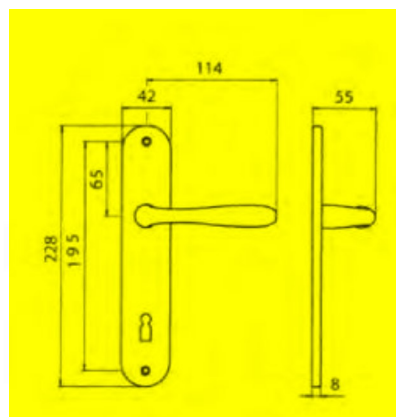

Poignée de porte aluminium / PELOPE

by

Description / Description / Descripción

Béquilles et plaques aluminium. □ acier 7 mm.

Aluminium handles and plates. Steel □ spindle 7 mm.

Brazos y placas de aluminio. □ acero de 7 mm.

Without hole for inside door. With locking knob for

bathroom doors and WC. With key hole

for inside door and entrance door. With

European cylinder hole for entrance door.

Sin orificio para puerta interior. Con botón

de condenación para puerta de cuartos de

baño y WC. Con orificio de llave para puerta

interior y exterior. Con orificio de cilindro

Europeo para puerta exterior.

Utilisation / Use / Utilización

Pour porte épaisseur 38-43mm

For 38-43mm door thickness

Para puerta de 38-43 mm

Designation	Boite	Colis.	Bac	Colis.	Blister				Colis.
					France	Euro 1	Euro 2	Euro 3	
PELOPE sans trou	0667363	10	-		-	-	-	-	
PELOPE à condamnation	0667370	10	-		-	-	-	-	
PELOPE trou de clé	0667394	10	-		-	-	-	-	
PELOPE trou de cylindre	0667400	10	-		-	-	-	-	